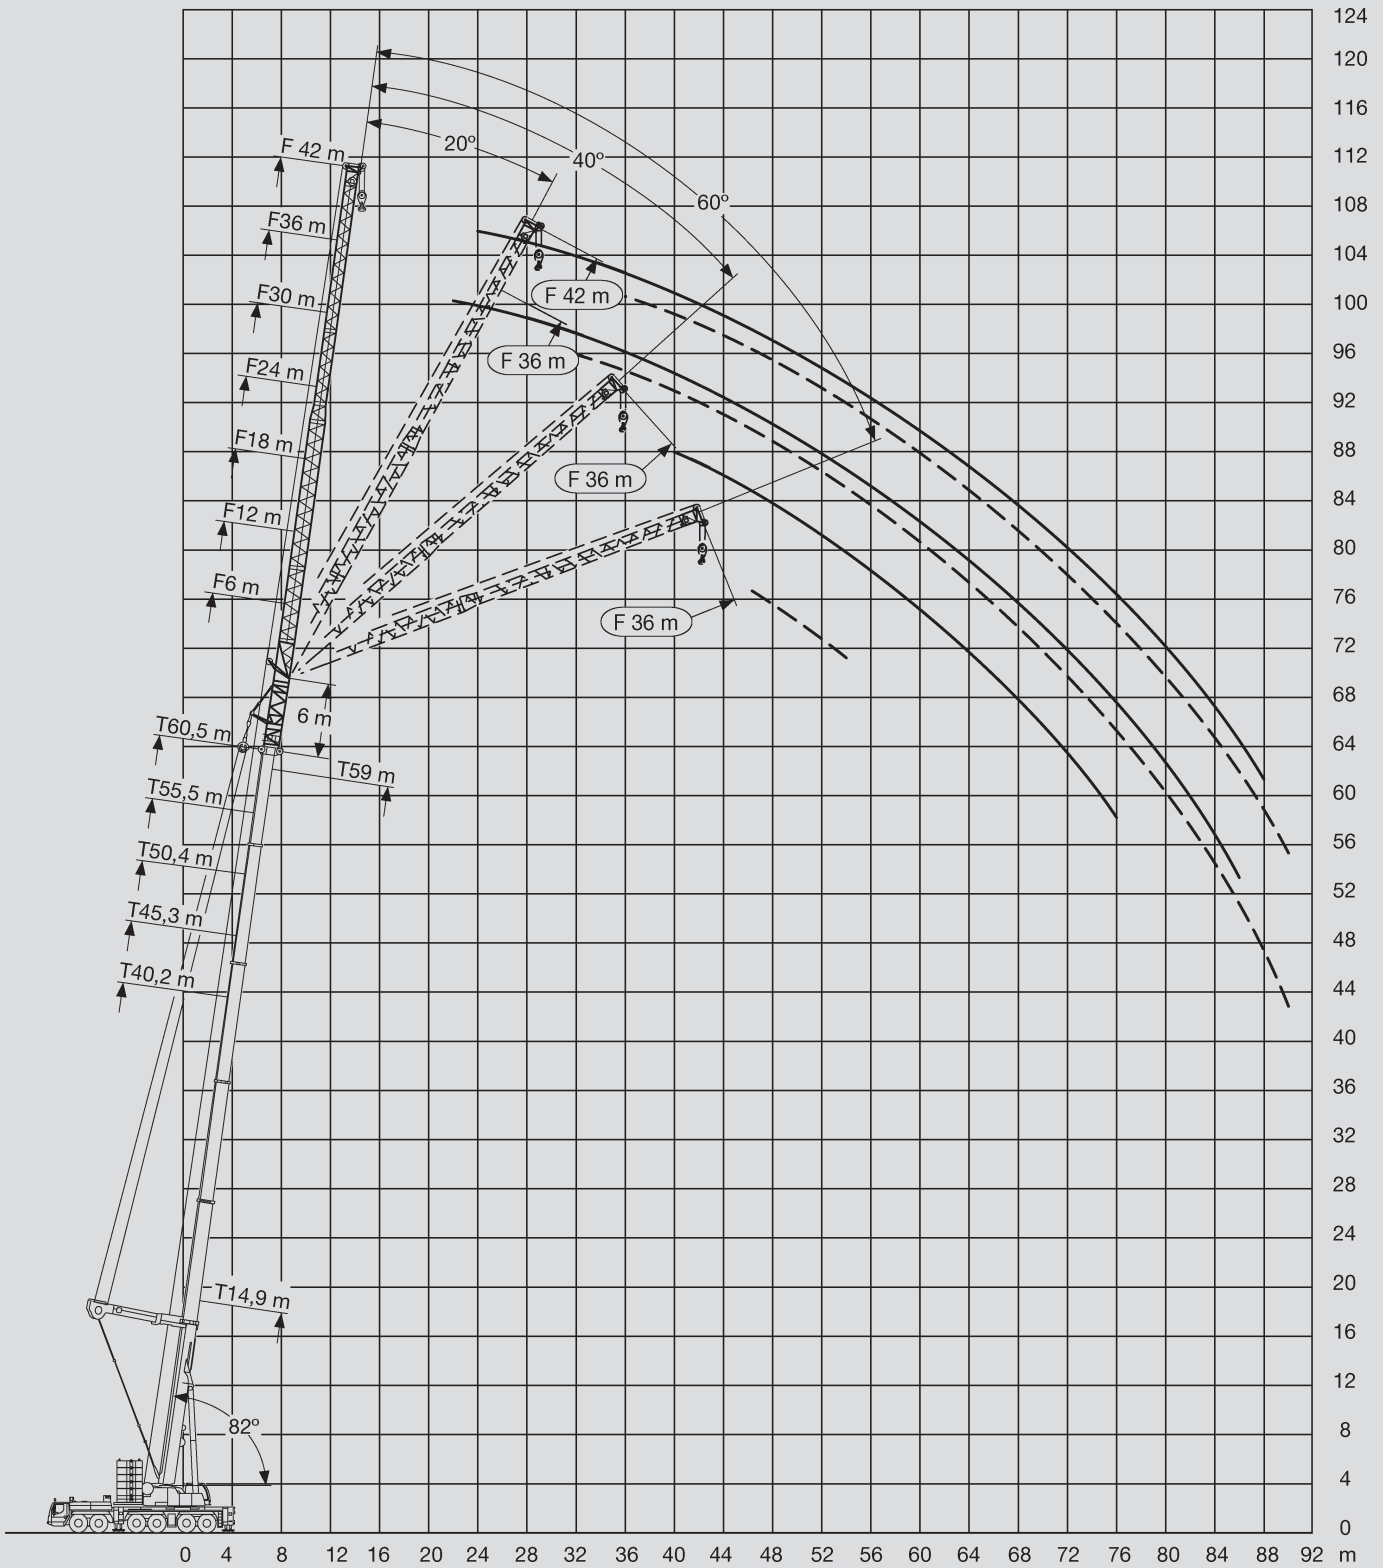

EN
40,2+2,5+3,5m	6-18m	140t	8,93x8,53m	360°	13000

m	6				12				18				m
	0°	20°	40°	60°	0°	20°	40°	60°	0°	20°	40°	60°	
10	55												10
11	55				36,9				27,4				11
12	55	35,9			35,4				26,3				12
13	54,1	35,4	27,4	24,2	34,1				25,3				13
14	52,1	34,6	27,1	24,2	32,8	20,6			24,3				14
16	48,6	33,3	26,6	24,1	30,6	19,7			22,6				16
18	45,4	32	26,1	24	28,6	18,8	14,5		21	13,7			18
20	42,5	30,9	25,7		26,7	18,1	14,2	10,7	19,8	13			20
22	39	30	25,3		25	17,3	13,8	10,6	18,6	12,5	9,4		22
24	35,3	29	25,1		23,5	16,7	13,6	10,5	17,5	11,9	9,1	6,2	24
26	31,7	28,3	24,8		22,1	16,1	13,3		16,4	11,5	8,9	6,1	26
28	28,5	27,5	24,7		21	15,6	13,1		15,4	11	8,6	6	28
30	25,7	26,4	24,6		19,8	15,1	12,9		14,6	10,6	8,4	5,9	30
32	23,3	23,9	24,1		18,9	14,7	12,8		13,8	10,3	8,2		32
34	21,1	21,7			18	14,3	12,7		13,1	9,9	8		34
36	19,2	19,7			17,2	13,9	12,6		12,5	9,6	7,9		36
38	17,4	17,9			16,5	13,6	12,5		11,9	9,3	7,7		38
40	15,8	16,2			15,8	13,3			11,4	9,1	7,6		40
42	14,2	14,6			15	13,1			10,9	8,8	7,5		42
44	12,7				13,9	12,9			10,4	8,5	7,4		44
46	10,4				12,6	12,7			10	8,3			46
48	7,1				11,5	12			9,6	8,1			48
50					10,1				9,2	8			50
52					7,9				8,8	7,8			52
54					5,1				8,4	7,7			54
56									7,8				56
58									6,1				58
60									3,7				60