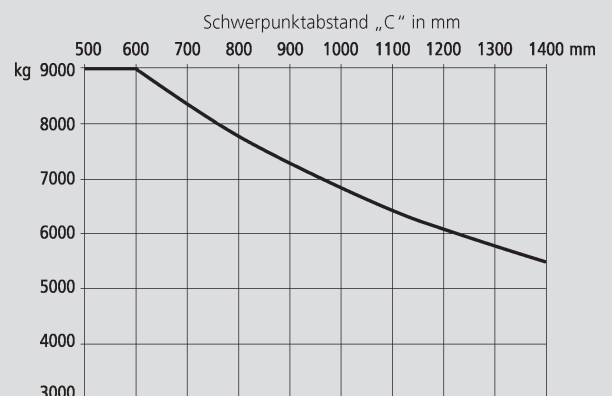

Tragfähigkeit

Prangl Gesellschaft m.b.H | Mobilkrane | Schwertransporte | Arbeitsbühnen | Hub-/Teleskopstapler | Schwerlastverbringungen | www.prangl.at

A-1230 Wien
Richard-Tauber-Gasse 8
Tel.: +43 (0)5 0995
Fax: +43 (0)5 0995-11033
wien@prangl.at

A-8141 Premstätten
Josef Prangl Straße 1
Tel.: +43 (0)5 0995
Fax: +43 (0)5 0995-12018
premsstaetten@prangl.at

A-4490 St. Florian
Tagerbachstraße 1
Tel.: +43 (0)5 0995
Fax: +43 (0)5 0995-13020
stflorian@prangl.at

A-3100 St. Pölten
Keilweg 5
Tel.: +43 (0)5 0995
Fax: +43 (0)5 0995-14010
stpoelten@prangl.at

A-9130 Poggendorf
Landesstraße 12
Tel.: +43 (0)5 0995
Fax: +43 (0)5 0995-15050
poggendorf@prangl.at

A-6220 Buch/Tirol
St. Margarethen 152 d
Tel.: +43 (0)5 0995
Fax: +43 (0)5 0995-16010
buch@prangl.at

H-1239 Budapest
Ócsai út 5.
Tel.: +36 1 289 49 00
Fax: +36 1 289 49 01
office@prangl.hu

SK-90301 Senec
Železničná 26A
Tel.: +421 (0)2 402 094-11
Fax: +421 (0)2 402 094-20
office@prangl.sk

SI-2311 Hoče
Miklavška cesta 82
Tel.: +386 (0)2 613 09-20
Fax: +386 (0)2 613 09-25
office@prangl.si

HR-10434 Strmec Samoborski
Ul. kralja Tomislava 20
Tel.: +385 (0)1 556 5693
Fax: +385 (0)1 556 5692
office@prangl.hr