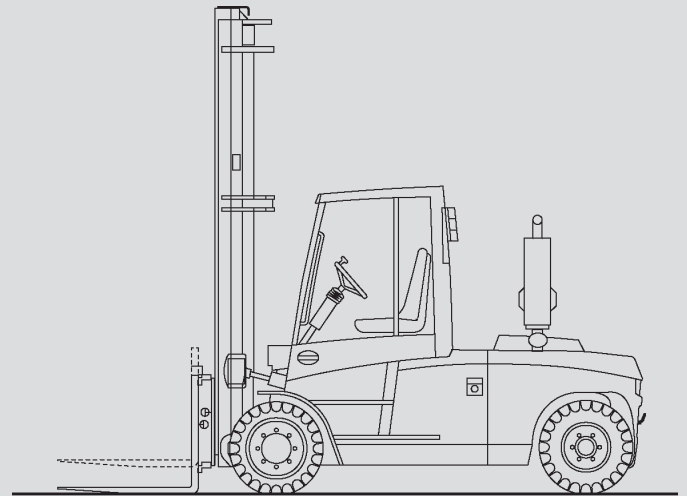

# Hubstapler

## PHS 90 D

Max. Hubhöhe	4,50 m
Max. Tragfähigkeit	9.000 kg
Breite	2,00 m
Länge (ohne Gabel)	3,84 m
Höhe (Schutzdach)	2,71 m
Höhe (Hubgerüst eingefahren)	3,08 m
Eigengewicht	12.500 kg
Antrieb	Diesel
Allrad	nein
Schwarze Bereifung	ja