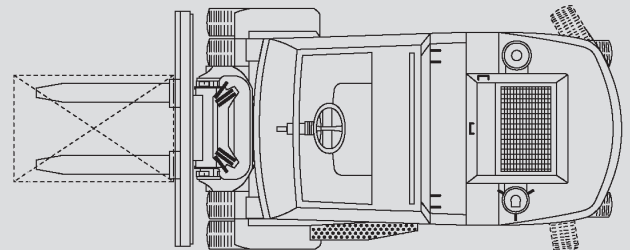

## PHS 90 D

Max. Hubhöhe	4,50 m
Max. Tragfähigkeit	9.000 kg
Breite	2,00 m
Länge (ohne Gabel)	3,84 m
Höhe (Schutzdach)	2,71 m
Höhe (Hubgerüst eingefahren)	3,08 m
Eigengewicht	12.500 kg
Antrieb	Diesel
Allrad	nein
Schwarze Bereifung	ja