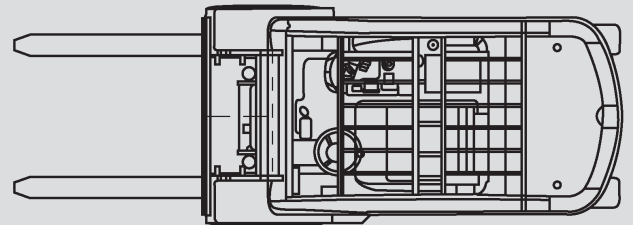

Hubstapler

PHS 50 E

Max. Hubhöhe	3,81 m
Max. Tragfähigkeit	5.000 kg
Breite	1,45 m
Länge (ohne Gabel)	2,80 m
Höhe (Schutzdach)	2,35 m
Höhe (Hubgerüst eingefahren)	2,23 m
Eigengewicht	7.549 kg
Antrieb	Elektro
Allrad	nein
Schwarze Bereifung	nein