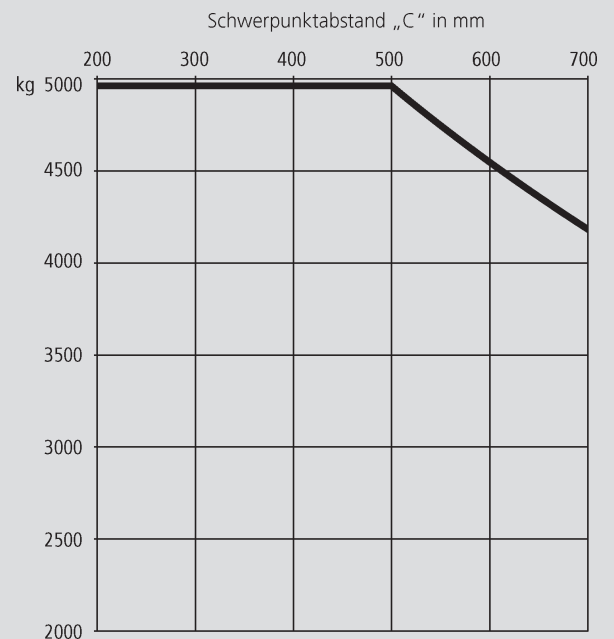

Tragfähigkeit

Für Auskünfte kontaktieren Sie bitte Ihren zuständigen Betreuer oder eine unserer Niederlassungen.

Alle Angaben dienen lediglich der Information und haben keinen bindenden Charakter. Die technischen Daten sind Herstellerangaben. Wir behalten uns das Recht vor, jederzeit und ohne Ankündigung Spezifikations- und Modelländerungen vorzunehmen.

Prangl Gesellschaft m.b.H | Mobilkrane | Schwertransporte | Arbeitsbühnen | Hub-/Teleskopstapler | Schwerlastverbringungen | www.prangl.at

A-1230 Wien
Richard-Tauber-Gasse 8
Tel.: +43 (0)5 0995
Fax: +43 (0)5 0995-11033
wien@prangl.at

A-8141 Premstätten
Josef Prangl Straße 1
Tel.: +43 (0)5 0995
Fax: +43 (0)5 0995-12018
premaetten@prangl.at

A-4490 St. Florian
Tagerbachstraße 1
Tel.: +43 (0)5 0995
Fax: +43 (0)5 0995-13020
stflorian@prangl.at

A-3100 St. Pölten
Keilweg 5
Tel.: +43 (0)5 0995
Fax: +43 (0)5 0995-14010
stpoelten@prangl.at

A-9130 Poggendorf
Landesstraße 12
Tel.: +43 (0)5 0995
Fax: +43 (0)5 0995-15050
poggendorf@prangl.at

A-6220 Buch/Tirol
St. Margarethen 152 d
Tel.: +43 (0)5 0995
Fax: +43 (0)5 0995-16010
buch@prangl.at

H-1239 Budapest
Ócsai út 5.
Tel.: +36 1 289 49 00
Fax: +36 1 289 49 01
office@prangl.hu

SK-90301 Senec
Železničná 26A
Tel.: +421 (0)2 402 094-11
Fax: +421 (0)2 402 094-20
office@prangl.sk

SI-2311 Hoče
Miklavška cesta 82
Tel.: +386 (0)2 613 09-20
Fax: +386 (0)2 613 09-25
office@prangl.si

HR-10434 Strmec Samoborski
Ul. kralja Tomislava 20
Tel.: +385 (0)1 556 5693
Fax: +385 (0)1 556 5692
office@prangl.hr