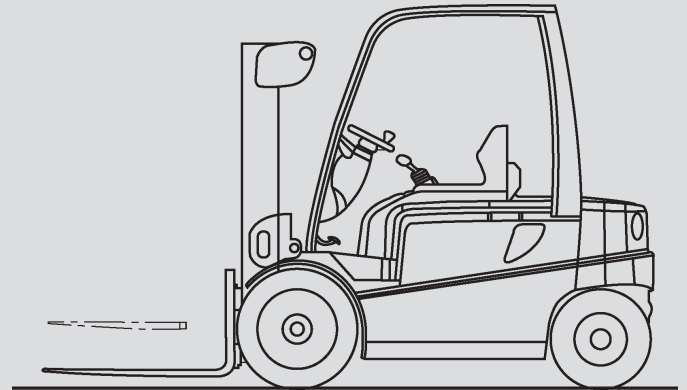

Hubstapler

PHS 50 E

Max. Hubhöhe	3,81 m
Max. Tragfähigkeit	5.000 kg
Breite	1,45 m
Länge (ohne Gabel)	2,80 m
Höhe (Schutzdach)	2,35 m
Höhe (Hubgerüst eingefahren)	2,23 m
Eigengewicht	7.549 kg
Antrieb	Elektro
Allrad	nein
Schwarze Bereifung	nein