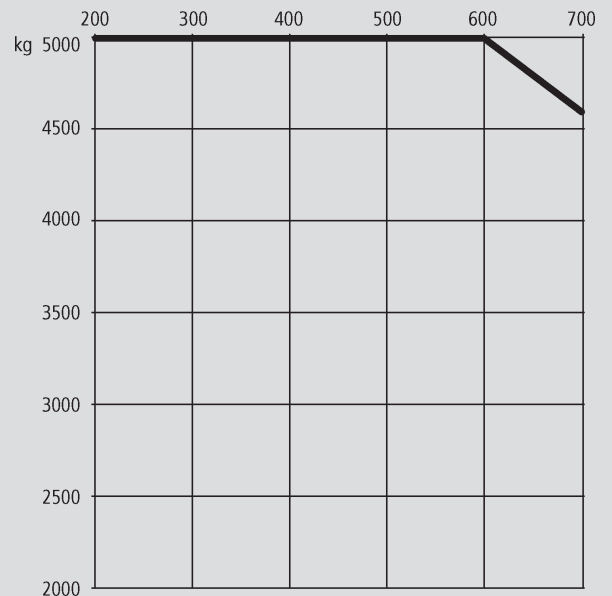

Tragfähigkeit

Schwerpunktstand „C“ in mm

Für Auskünfte kontaktieren Sie bitte Ihren zuständigen Betreuer oder eine unserer Niederlassungen.

Alle Angaben dienen lediglich der Information und haben keinen bindenden Charakter. Die technischen Daten sind Herstellerangaben. Wir behalten uns das Recht vor, jederzeit und ohne Ankündigung Spezifikations- und Modelländerungen vorzunehmen.

Prangl Gesellschaft m.b.H | Mobilkrane | Schwertransporte | Arbeitsbühnen | Hub-/Teleskopstapler | Schwerlastverbringungen | www.prangl.at

A-1230 Wien
Richard-Tauber-Gasse 8
Tel.: +43 (0)5 0995
Fax: +43 (0)5 0995-11033
wien@prangl.at

A-8141 Premstätten
Josef Prangl Straße 1
Tel.: +43 (0)5 0995
Fax: +43 (0)5 0995-12018
premaetten@prangl.at

A-4490 St. Florian
Tagerbachstraße 1
Tel.: +43 (0)5 0995
Fax: +43 (0)5 0995-13020
stflorian@prangl.at

A-3100 St. Pölten
Keilweg 5
Tel.: +43 (0)5 0995
Fax: +43 (0)5 0995-14010
stpoelten@prangl.at

A-9130 Poggendorf
Landesstraße 12
Tel.: +43 (0)5 0995
Fax: +43 (0)5 0995-15050
poggendorf@prangl.at

A-6220 Buch/Tirol
St. Margarethen 152 d
Tel.: +43 (0)5 0995
Fax: +43 (0)5 0995-16010
buch@prangl.at

H-1239 Budapest
Ócsai út 5.
Tel.: +36 1 289 49 00
Fax: +36 1 289 49 01
office@prangl.hu

SK-90301 Senec
Železničná 26A
Tel.: +421 (0)2 402 094-11
Fax: +421 (0)2 402 094-20
office@prangl.sk

SI-2311 Hoče
Miklavška cesta 82
Tel.: +386 (0)2 613 09-20
Fax: +386 (0)2 613 09-25
office@prangl.si

HR-10434 Strmec Samoborski
Ul. kralja Tomislava 20
Tel.: +385 (0)1 556 5693
Fax: +385 (0)1 556 5692
office@prangl.hr