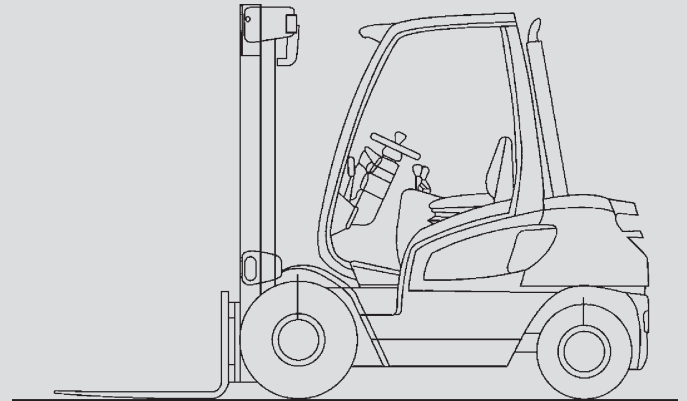

# Hubstapler

## PHS 50 D

Max. Hubhöhe	4,36 m
Max. Tragfähigkeit	5.000 kg
Breite	1,45 m
Länge (ohne Gabel)	3,11 m
Höhe (Schutzdach)	2,38 m
Höhe (Hubgerüst eingefahren)	2,54 m
Eigengewicht	7.434 kg
Antrieb	Diesel
Allrad	nein
Schwarze Bereifung	ja