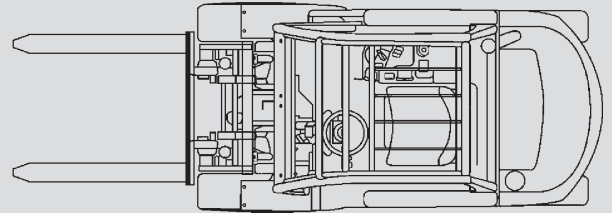

## PHS 50 D

Max. Hubhöhe	4,36 m
Max. Tragfähigkeit	5.000 kg
Breite	1,45 m
Länge (ohne Gabel)	3,11 m
Höhe (Schutzdach)	2,38 m
Höhe (Hubgerüst eingefahren)	2,54 m
Eigengewicht	7.434 kg
Antrieb	Diesel
Allrad	nein
Schwarze Bereifung	ja