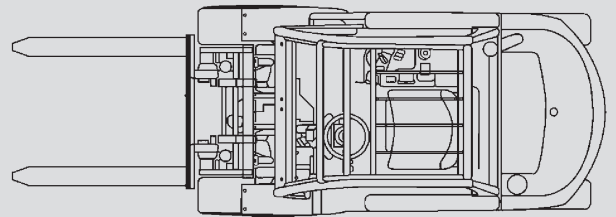

Hubstapler

PHS 45 D

Max. Hubhöhe	4,53 m
Max. Tragfähigkeit	4.500 kg
Breite	1,45 m
Länge (ohne Gabel)	3,00 m
Höhe (Schutzdach)	2,38 m
Höhe (Hubgerüst eingefahren)	2,43 m
Eigengewicht	6.669 kg
Antrieb	Diesel
Allrad	nein
Schwarze Bereifung	ja