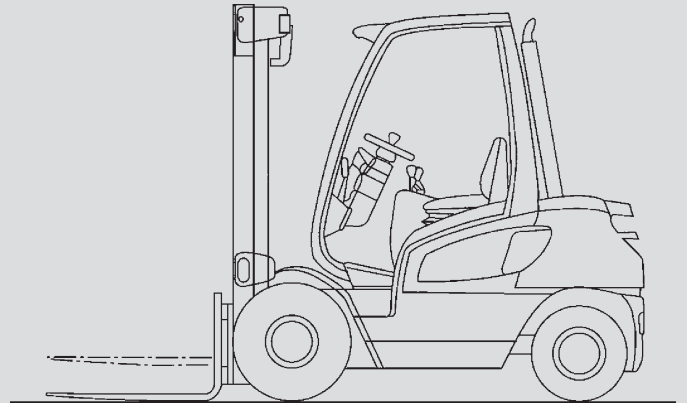

Hubstapler

PHS 45 D

Max. Hubhöhe	4,53 m
Max. Tragfähigkeit	4.500 kg
Breite	1,45 m
Länge (ohne Gabel)	3,00 m
Höhe (Schutzdach)	2,38 m
Höhe (Hubgerüst eingefahren)	2,43 m
Eigengewicht	6.669 kg
Antrieb	Diesel
Allrad	nein
Schwarze Bereifung	ja