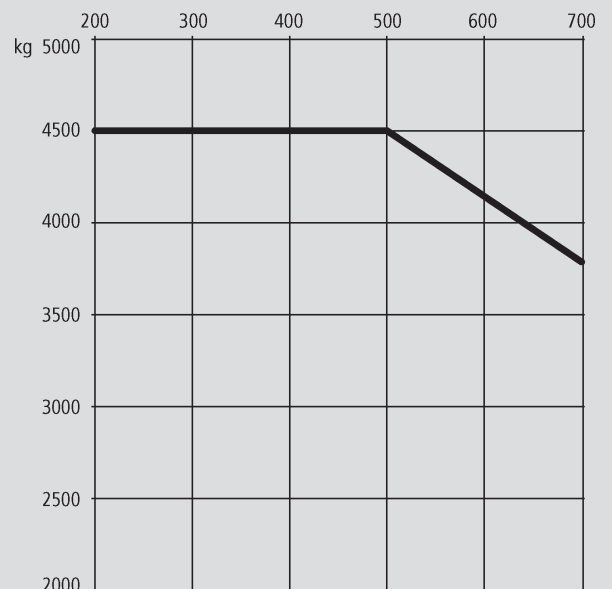

Hubstapler

PHS 45 D

Max. Hubhöhe	4,53 m
Max. Tragfähigkeit	4.500 kg
Breite	1,45 m
Länge (ohne Gabel)	3,00 m
Höhe (Schutzdach)	2,38 m
Höhe (Hubgerüst eingefahren)	2,43 m
Eigengewicht	6.669 kg
Antrieb	Diesel
Allrad	nein
Schwarze Bereifung	ja

Tragfähigkeit

Schwerpunktabstand „C“ in mm

Für Auskünfte kontaktieren Sie bitte Ihren zuständigen Betreuer oder eine unserer Niederlassungen.

Alle Angaben dienen lediglich der Information und haben keinen bindenden Charakter. Die technischen Daten sind Herstellerangaben. Wir behalten uns das Recht vor, jederzeit und ohne Ankündigung Spezifikations- und Modelländerungen vorzunehmen.