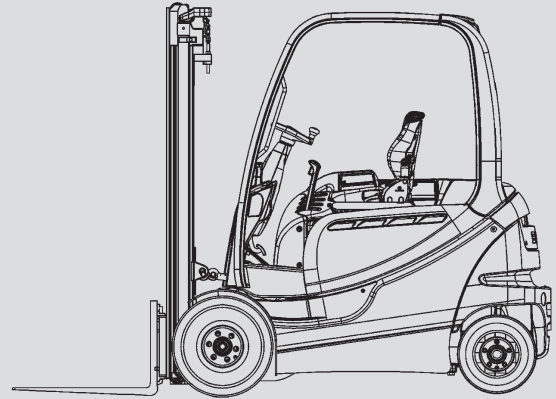

Hubstapler

PHS 35 E

Max. Hubhöhe	5,08 - 6,64 m
Max. Tragfähigkeit	3.500 kg
Breite	1,20 - 1,30 m
Länge (ohne Gabel)	2,43 - 2,58 m
Höhe (Schutzdach)	2,23 m
Höhe (Hubgerüst eingefahren)	2,38 - 2,93 m
Eigengewicht	5.040 - 5.500 kg
Antrieb	Elektro
Allrad	nein
Schwarze Bereifung	ja