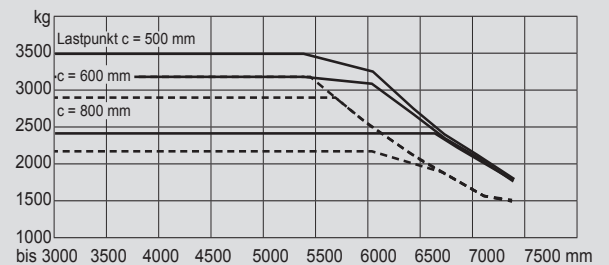

Für Auskünfte kontaktieren Sie bitte Ihren zuständigen Betreuer oder eine unserer Niederlassungen.

Alle Angaben dienen lediglich der Information und haben keinen bindenden Charakter. Die technischen Daten sind Herstellerangaben. Wir behalten uns das Recht vor, jederzeit und ohne Ankündigung Spezifikations- und Modelländerungen vorzunehmen.

— ohne Seitenschieber - - - mit Anbauseitenschieber