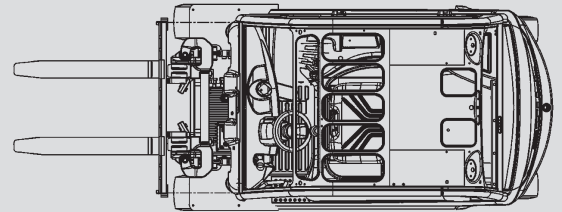

Hubstapler

PHS 35 E

Max. Hubhöhe	5,08 - 6,64 m
Max. Tragfähigkeit	3.500 kg
Breite	1,20 - 1,30 m
Länge (ohne Gabel)	2,43 - 2,58 m
Höhe (Schutzdach)	2,23 m
Höhe (Hubgerüst eingefahren)	2,38 - 2,93 m
Eigengewicht	5.040 - 5.500 kg
Antrieb	Elektro
Allrad	nein
Schwarze Bereifung	ja