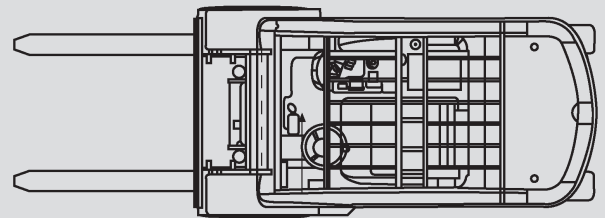

## PHS 35 E

Max. Hubhöhe	4,70 m
Max. Tragfähigkeit	3.500 kg
Breite	1,34 m
Länge (ohne Gabel)	2,69 m
Höhe (Schutzdach)	2,32 m
Höhe (Hubgerüst eingefahren)	2,37 m
Eigengewicht	5.800 kg
Antrieb	Elektro
Allrad	nein
Schwarze Bereifung	nein