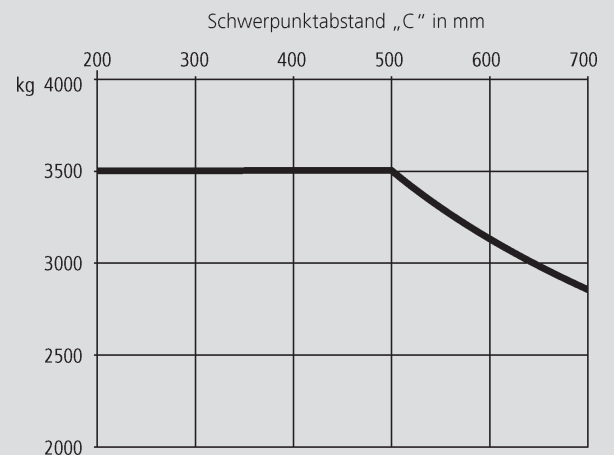

Tragfähigkeit

Für Auskünfte kontaktieren Sie bitte Ihren zuständigen Betreuer oder eine unserer Niederlassungen.

Alle Angaben dienen lediglich der Information und haben keinen bindenden Charakter. Die technischen Daten sind Herstellerangaben. Wir behalten uns das Recht vor, jederzeit und ohne Ankündigung Spezifikations- und Modelländerungen vorzunehmen.

Prangl Gesellschaft m.b.H | Mobilkrane | Schwertransporte | Arbeitsbühnen | Hub-/Teleskopstapler | Schwerlastverbringungen | www.prangl.at

A-1230 Wien
Richard-Tauber-Gasse 8
Tel.: +43 (0)5 0995
Fax: +43 (0)5 0995-11033
wien@prangl.at

A-8141 Premstätten
Josef Prangl Straße 1
Tel.: +43 (0)5 0995
Fax: +43 (0)5 0995-12018
premsstaetten@prangl.at

A-4490 St. Florian
Tagerbachstraße 1
Tel.: +43 (0)5 0995
Fax: +43 (0)5 0995-13020
stflorian@prangl.at

A-3100 St. Pölten
Keilweg 5
Tel.: +43 (0)5 0995
Fax: +43 (0)5 0995-14010
stpoelten@prangl.at

A-9130 Poggendorf
Landesstraße 12
Tel.: +43 (0)5 0995
Fax: +43 (0)5 0995-15050
poggendorf@prangl.at

A-6220 Buch/Tirol
St. Margarethen 152 d
Tel.: +43 (0)5 0995
Fax: +43 (0)5 0995-16010
buch@prangl.at

H-1239 Budapest
Ócsai út 5.
Tel.: +36 1 289 49 00
Fax: +36 1 289 49 01
office@prangl.hu

SK-90301 Senec
Železničná 26A
Tel.: +421 (0)2 402 094-11
Fax: +421 (0)2 402 094-20
office@prangl.sk

SI-2311 Hoče
Miklavška cesta 82
Tel.: +386 (0)2 613 09-20
Fax: +386 (0)2 613 09-25
office@prangl.si

HR-10434 Strmec Samoborski
Ul. kralja Tomislava 20
Tel.: +385 (0)1 556 5693
Fax: +385 (0)1 556 5692
office@prangl.hr