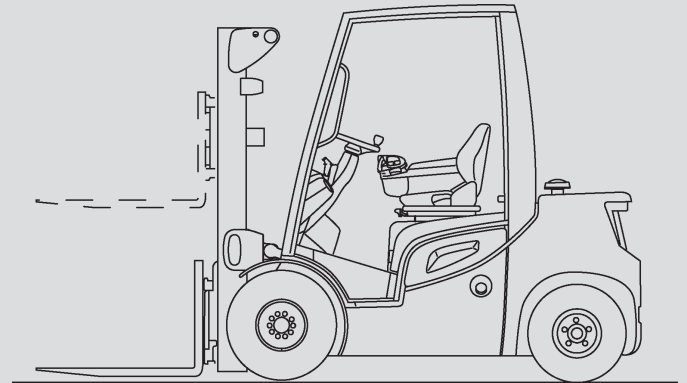

Hubstapler

PHS 35 D

Max. Hubhöhe	4,08 m
Max. Tragfähigkeit	3.500 kg
Breite	1,32 m
Länge (ohne Gabel)	2,80 m
Höhe (Schutzdach)	2,24 m
Höhe (Hubgerüst eingefahren)	2,43 m
Eigengewicht	4.821 kg
Antrieb	Diesel
Allrad	nein
Schwarze Bereifung	ja