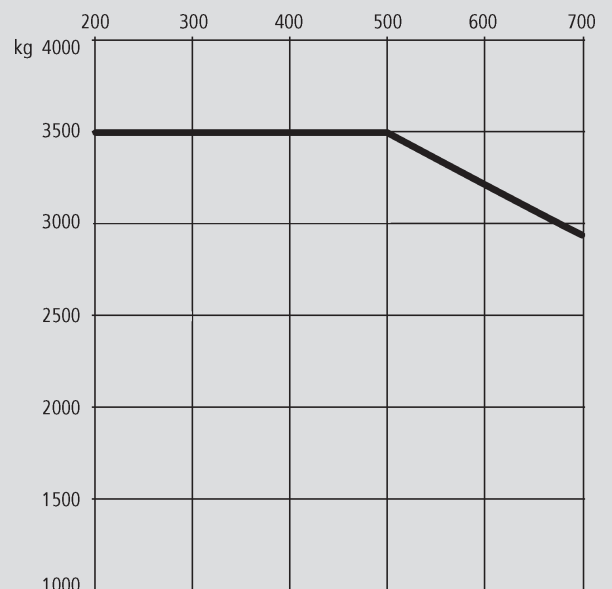

Hubstapler

PHS 35 D

Max. Hubhöhe	4,08 m
Max. Tragfähigkeit	3.500 kg
Breite	1,32 m
Länge (ohne Gabel)	2,80 m
Höhe (Schutzdach)	2,24 m
Höhe (Hubgerüst eingefahren)	2,43 m
Eigengewicht	4.821 kg
Antrieb	Diesel
Allrad	nein
Schwarze Bereifung	ja

Tragfähigkeit

Schwerpunkt Abstand „C“ in mm

Für Auskünfte kontaktieren Sie bitte Ihren zuständigen Betreuer oder eine unserer Niederlassungen.

Alle Angaben dienen lediglich der Information und haben keinen bindenden Charakter. Die technischen Daten sind Herstellerangaben. Wir behalten uns das Recht vor, jederzeit und ohne Ankündigung Spezifikations- und Modelländerungen vorzunehmen.