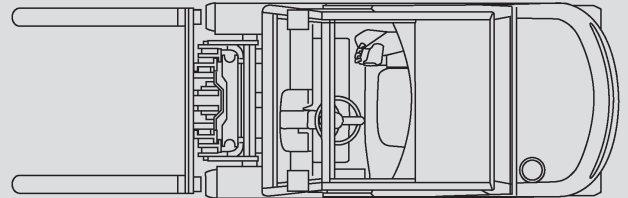

Hubstapler

PHS 35 D

Max. Hubhöhe	4,08 m
Max. Tragfähigkeit	3.500 kg
Breite	1,32 m
Länge (ohne Gabel)	2,80 m
Höhe (Schutzdach)	2,24 m
Höhe (Hubgerüst eingefahren)	2,43 m
Eigengewicht	4.821 kg
Antrieb	Diesel
Allrad	nein
Schwarze Bereifung	ja