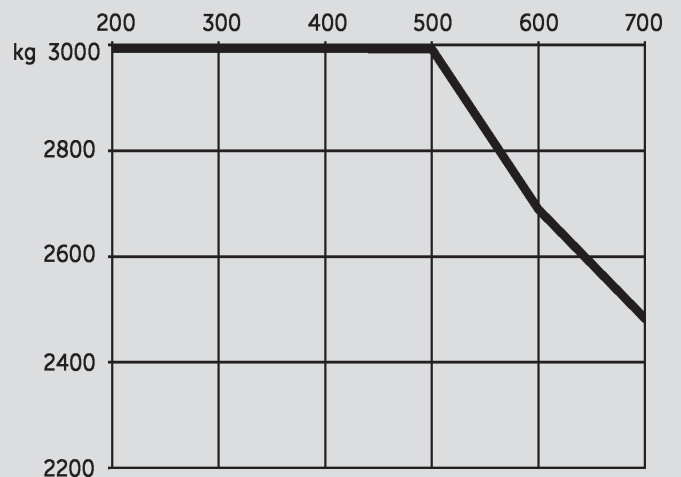

Tragfähigkeit

Schwerpunktabstand „C“ in mm

Für Auskünfte kontaktieren Sie bitte Ihren zuständigen Betreuer oder eine unserer Niederlassungen.

Alle Angaben dienen lediglich der Information und haben keinen bindenden Charakter. Die technischen Daten sind Herstellerangaben. Wir behalten uns das Recht vor, jederzeit und ohne Ankündigung Spezifikations- und Modelländerungen vorzunehmen.

Prangl Gesellschaft m.b.H | Mobilkrane | Schwertransporte | Arbeitsbühnen | Hub-/Teleskopstapler | Schwerlastverbringungen | www.prangl.at

A-1230 Wien
Richard-Tauber-Gasse 8
Tel.: +43 (0)5 0995
Fax: +43 (0)5 0995-11033
wien@prangl.at

A-8141 Premstätten
Josef Prangl Straße 1
Tel.: +43 (0)5 0995
Fax: +43 (0)5 0995-12018
premsstaetten@prangl.at

A-4490 St. Florian
Tagerbachstraße 1
Tel.: +43 (0)5 0995
Fax: +43 (0)5 0995-13020
stflorian@prangl.at

A-3100 St. Pölten
Keilweg 5
Tel.: +43 (0)5 0995
Fax: +43 (0)5 0995-14010
stpoelten@prangl.at

A-9130 Poggendorf
Landesstraße 12
Tel.: +43 (0)5 0995
Fax: +43 (0)5 0995-15050
poggendorf@prangl.at

A-6220 Buch/Tirol
St. Margarethen 152 d
Tel.: +43 (0)5 0995
Fax: +43 (0)5 0995-16010
buch@prangl.at

H-1239 Budapest
Ócsai út 5.
Tel.: +36 1 289 49 00
Fax: +36 1 289 49 01
office@prangl.hu

SK-90301 Senec
Železničná 26A
Tel.: +421 (0)2 402 094-11
Fax: +421 (0)2 402 094-20
office@prangl.sk

SI-2311 Hoče
Miklavška cesta 82
Tel.: +386 (0)2 613 09-20
Fax: +386 (0)2 613 09-25
office@prangl.si

HR-10434 Strmec Samoborski
Ul. kralja Tomislava 20
Tel.: +385 (0)1 556 5693
Fax: +385 (0)1 556 5692
office@prangl.hr