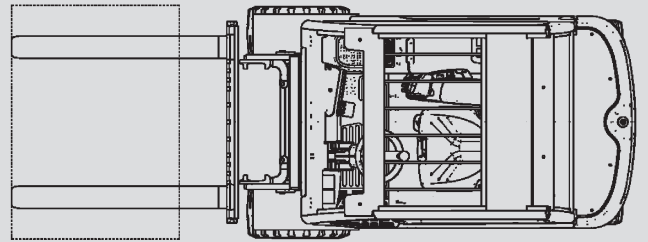

Hubstapler

PHS 30 E

Max. Hubhöhe	3,80 m
Max. Tragfähigkeit	3.000 kg
Breite	1,20 m
Länge (ohne Gabel)	2,45 m
Höhe (Schutzdach)	2,24 m
Höhe (Hubgerüst eingefahren)	2,22 m
Eigengewicht	5.220 kg
Antrieb	Elektro
Allrad	nein
Schwarze Bereifung	nein