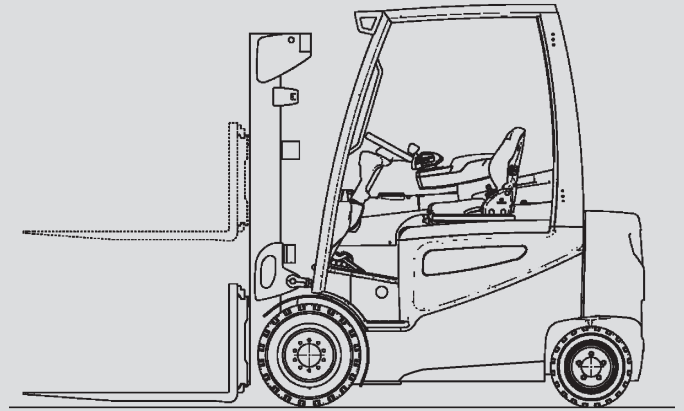

Hubstapler

PHS 30 E

Max. Hubhöhe	3,80 m
Max. Tragfähigkeit	3.000 kg
Breite	1,20 m
Länge (ohne Gabel)	2,45 m
Höhe (Schutzdach)	2,24 m
Höhe (Hubgerüst eingefahren)	2,22 m
Eigengewicht	5.220 kg
Antrieb	Elektro
Allrad	nein
Schwarze Bereifung	nein