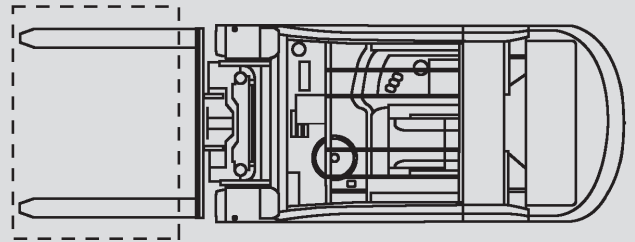

Hubstapler

PHS 30 D

Max. Hubhöhe	3,91 m
Max. Tragfähigkeit	3.000 kg
Breite	1,30 m
Länge (ohne Gabel)	2,66 m
Höhe (Schutzdach)	2,25 m
Höhe (Hubgerüst eingefahren)	2,28 m
Eigengewicht	4.730 kg
Antrieb	Diesel
Allrad	nein
Schwarze Bereifung	ja