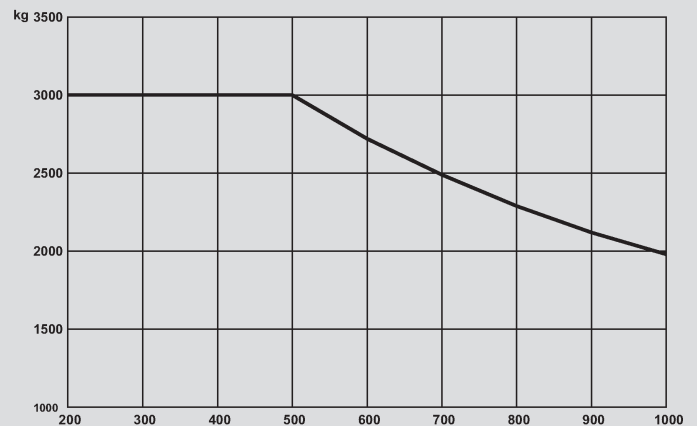

Tragfähigkeit

Prangl Gesellschaft m.b.H | Mobilkrane | Schwertransporte | Arbeitsbühnen | Hub-/Teleskopstapler | Schwerlastverbringungen | www.prangl.at

A-1230 Wien
Richard-Tauber-Gasse 8
Tel.: +43 (0)5 0995
Fax: +43 (0)5 0995-11033
wien@prangl.at

A-8141 Premstätten
Josef Prangl Straße 1
Tel.: +43 (0)5 0995
Fax: +43 (0)5 0995-12018
premstaetten@prangl.at

A-4490 St. Florian
Tagerbachstraße 1
Tel.: +43 (0)5 0995
Fax: +43 (0)5 0995-13020
stflorian@prangl.at

A-3100 St. Pölten
Keilweg 5
Tel.: +43 (0)5 0995
Fax: +43 (0)5 0995-14010
stpoelten@prangl.at

A-9130 Poggendorf
Landesstraße 12
Tel.: +43 (0)5 0995
Fax: +43 (0)5 0995-15050
poggendorf@prangl.at

A-6220 Buch/Tirol
St. Margarethen 152 d
Tel.: +43 (0)5 0995
Fax: +43 (0)5 0995-16010
buch@prangl.at

H-1239 Budapest
Ócsai út 5.
Tel.: +36 1 289 49 00
Fax: +36 1 289 49 01
office@prangl.hu

SK-90301 Senec
Železničná 26A
Tel.: +421 (0)2 402 094-11
Fax: +421 (0)2 402 094-20
office@prangl.sk

SI-2311 Hoče
Miklavška cesta 82
Tel.: +386 (0)2 613 09-20
Fax: +386 (0)2 613 09-25
office@prangl.si

HR-10434 Strmec Samoborski
Ul. kralja Tomislava 20
Tel.: +385 (0)1 556 5693
Fax: +385 (0)1 556 5692
office@prangl.hr