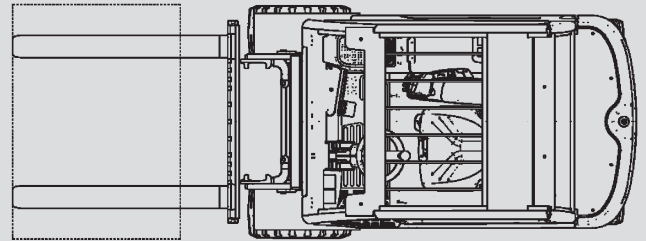

Hubstapler

PHS 25 E

Max. Hubhöhe	3,69 m
Max. Tragfähigkeit	2.500 kg
Breite	1,20 m
Länge (ohne Gabel)	2,30 m
Höhe (Schutzdach)	2,24 m
Höhe (Hubgerüst eingefahren)	2,22 m
Eigengewicht	4.770 kg
Antrieb	Elektro
Allrad	nein
Schwarze Bereifung	nein