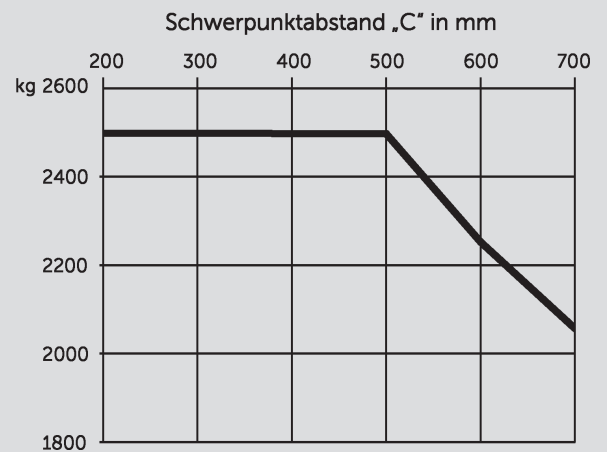

Tragfähigkeit

Prangl Gesellschaft m.b.H | Mobilkrane | Schwertransporte | Arbeitsbühnen | Hub-/Teleskopstapler | Schwerlastverbringungen | www.prangl.at

A-1230 Wien
Richard-Tauber-Gasse 8
Tel.: +43 (0)5 0995
Fax: +43 (0)5 0995-11033
wien@prangl.at

A-8141 Premstätten
Josef Prangl Straße 1
Tel.: +43 (0)5 0995
Fax: +43 (0)5 0995-12018
premstaetten@prangl.at

A-4490 St. Florian
Tagerbachstraße 1
Tel.: +43 (0)5 0995
Fax: +43 (0)5 0995-13020
stflorian@prangl.at

A-3100 St. Pölten
Keilweg 5
Tel.: +43 (0)5 0995
Fax: +43 (0)5 0995-14010
stpoelten@prangl.at

A-9130 Poggendorf
Landesstraße 12
Tel.: +43 (0)5 0995
Fax: +43 (0)5 0995-15050
poggendorf@prangl.at

A-6220 Buch/Tirol
St. Margarethen 152 d
Tel.: +43 (0)5 0995
Fax: +43 (0)5 0995-16010
buch@prangl.at

H-1239 Budapest
Ócsai út 5.
Tel.: +36 1 289 49 00
Fax: +36 1 289 49 01
office@prangl.hu

SK-90301 Senec
Železničná 26A
Tel.: +421 (0)2 402 094-11
Fax: +421 (0)2 402 094-20
office@prangl.sk

SI-2311 Hoče
Miklavška cesta 82
Tel.: +386 (0)2 613 09-20
Fax: +386 (0)2 613 09-25
office@prangl.si

HR-10434 Strmec Samoborski
Ul. kralja Tomislava 20
Tel.: +385 (0)1 556 5693
Fax: +385 (0)1 556 5692
office@prangl.hr