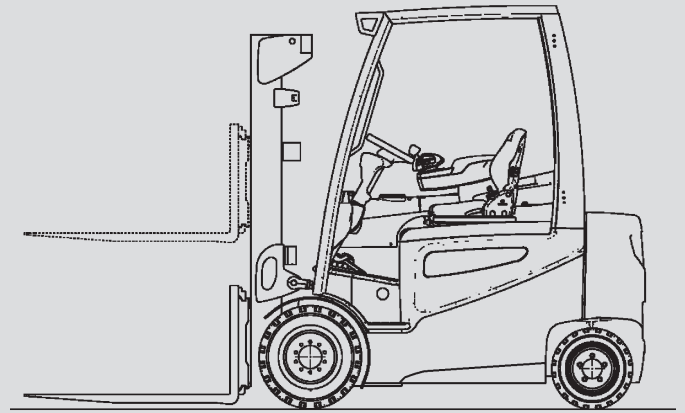

Hubstapler

PHS 25 E

Max. Hubhöhe	3,69 m
Max. Tragfähigkeit	2.500 kg
Breite	1,20 m
Länge (ohne Gabel)	2,30 m
Höhe (Schutzdach)	2,24 m
Höhe (Hubgerüst eingefahren)	2,22 m
Eigengewicht	4.770 kg
Antrieb	Elektro
Allrad	nein
Schwarze Bereifung	nein