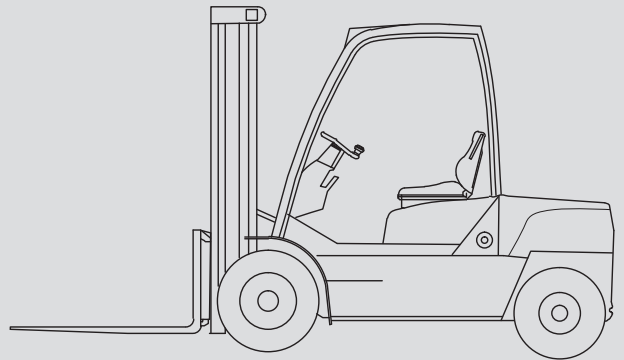

# Hubstapler

## PHS 70 D

Max. Hubhöhe	6,00 m
Max. Tragfähigkeit	7.000 kg
Breite	1,99 m
Länge (ohne Gabel)	3,60 m
Höhe (Schutzdach)	2,43 m
Höhe (Hubgerüst eingefahren)	3,23 m
Eigengewicht	11.290 kg
Antrieb	Diesel
Allrad	nein
Schwarze Bereifung	ja