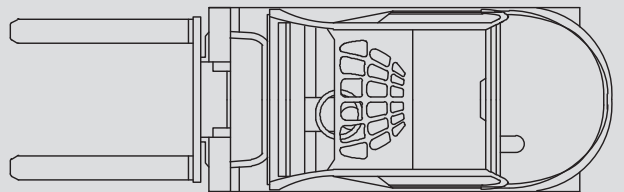

## PHS 70 D

Max. Hubhöhe	6,00 m
Max. Tragfähigkeit	7.000 kg
Breite	1,99 m
Länge (ohne Gabel)	3,60 m
Höhe (Schutzdach)	2,43 m
Höhe (Hubgerüst eingefahren)	3,23 m
Eigengewicht	11.290 kg
Antrieb	Diesel
Allrad	nein
Schwarze Bereifung	ja