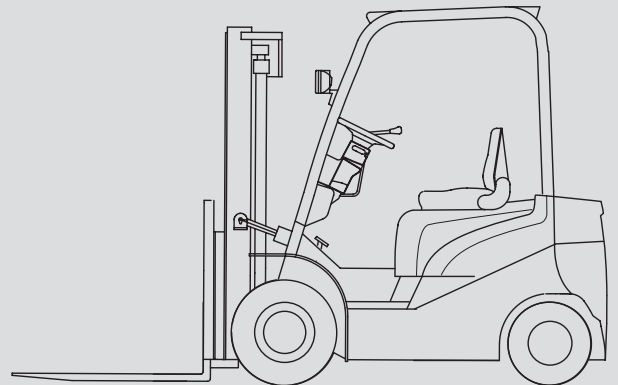

# Hubstapler

## PHS 50 E

Max. Hubhöhe	6,00 m
Max. Tragfähigkeit	5.000 kg
Breite	1,38 m
Länge (ohne Gabel)	3,02 m
Höhe (Schutzdach)	2,34 m
Höhe (Hubgerüst eingefahren)	2,76 m
Eigengewicht	5.840 kg
Antrieb	Elektro
Allrad	nein
Schwarze Bereifung	nein