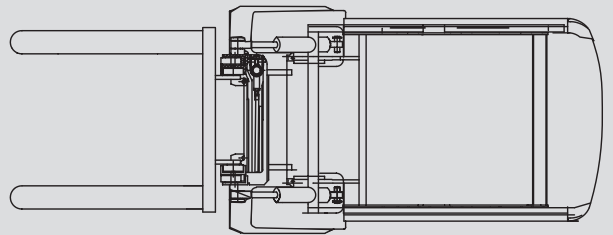

## PHS 50 E

Max. Hubhöhe	6,00 m
Max. Tragfähigkeit	5.000 kg
Breite	1,38 m
Länge (ohne Gabel)	3,02 m
Höhe (Schutzdach)	2,34 m
Höhe (Hubgerüst eingefahren)	2,76 m
Eigengewicht	5.840 kg
Antrieb	Elektro
Allrad	nein
Schwarze Bereifung	nein