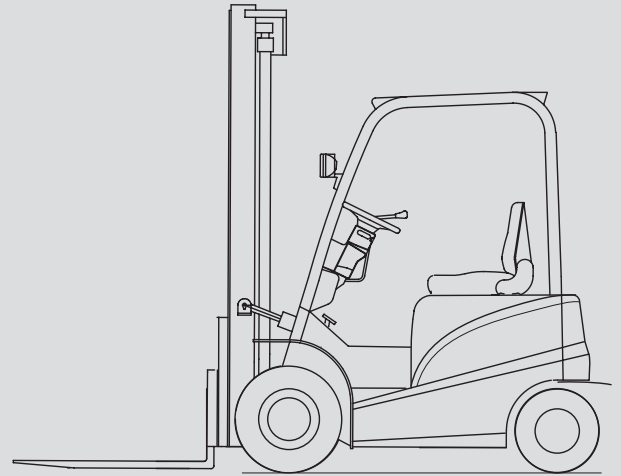

Hubstapler

PHS 35 E

Max. Hubhöhe	6,00 m
Max. Tragfähigkeit	3.500 kg
Breite	1,32 m
Länge (ohne Gabel)	2,50 m
Höhe (Schutzdach)	2,24 m
Höhe (Hubgerüst eingefahren)	2,99 m
Eigengewicht	4.140 kg
Antrieb	Elektro
Allrad	nein
Schwarze Bereifung	nein