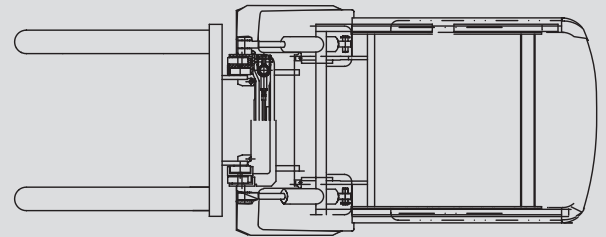

Hubstapler

PHS 35 E

Max. Hubhöhe	6,00 m
Max. Tragfähigkeit	3.500 kg
Breite	1,32 m
Länge (ohne Gabel)	2,50 m
Höhe (Schutzdach)	2,24 m
Höhe (Hubgerüst eingefahren)	2,99 m
Eigengewicht	4.140 kg
Antrieb	Elektro
Allrad	nein
Schwarze Bereifung	nein