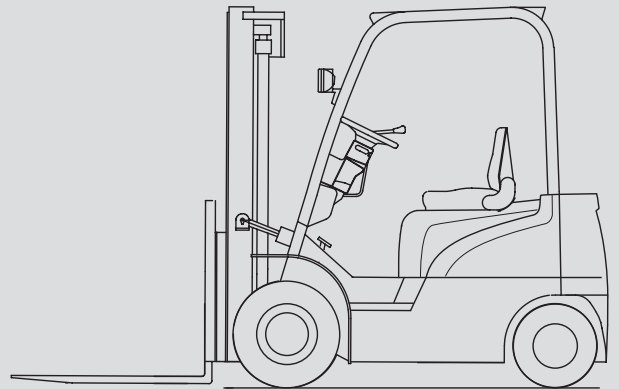

Hubstapler

PHS 25 E

Max. Hubhöhe	6,00 m
Max. Tragfähigkeit	2.500 kg
Breite	1,25 m
Länge (ohne Gabel)	2,35 m
Höhe (Schutzdach)	2,20 m
Höhe (Hubgerüst eingefahren)	2,65 m
Eigengewicht	4.100 kg
Antrieb	Elektro
Allrad	nein
Schwarze Bereifung	nein