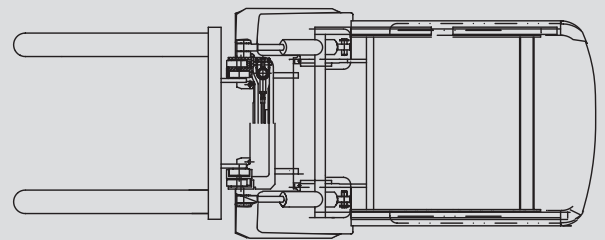

Hubstapler

PHS 25 E

Max. Hubhöhe	6,00 m
Max. Tragfähigkeit	2.500 kg
Breite	1,25 m
Länge (ohne Gabel)	2,35 m
Höhe (Schutzdach)	2,20 m
Höhe (Hubgerüst eingefahren)	2,65 m
Eigengewicht	4.100 kg
Antrieb	Elektro
Allrad	nein
Schwarze Bereifung	nein