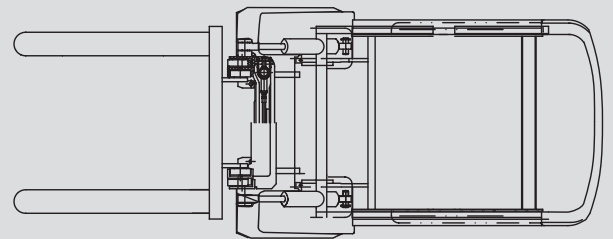

Hubstapler

PHS 20 E

Max. Hubhöhe	4,50 m
Max. Tragfähigkeit	2.000 kg
Breite	1,27 m
Länge (ohne Gabel)	2,34 m
Höhe (Schutzdach)	2,16 m
Höhe (Hubgerüst eingefahren)	2,10 m
Eigengewicht	3.080 kg
Antrieb	Elektro
Allrad	nein
Schwarze Bereifung	nein