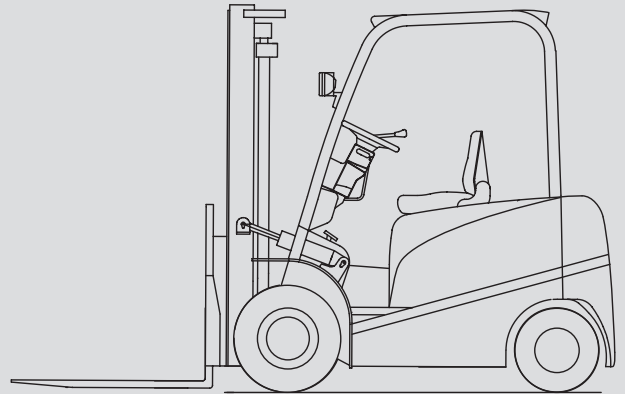

Hubstapler

PHS 20 E

Max. Hubhöhe	4,50 m
Max. Tragfähigkeit	2.000 kg
Breite	1,27 m
Länge (ohne Gabel)	2,34 m
Höhe (Schutzdach)	2,16 m
Höhe (Hubgerüst eingefahren)	2,10 m
Eigengewicht	3.080 kg
Antrieb	Elektro
Allrad	nein
Schwarze Bereifung	nein