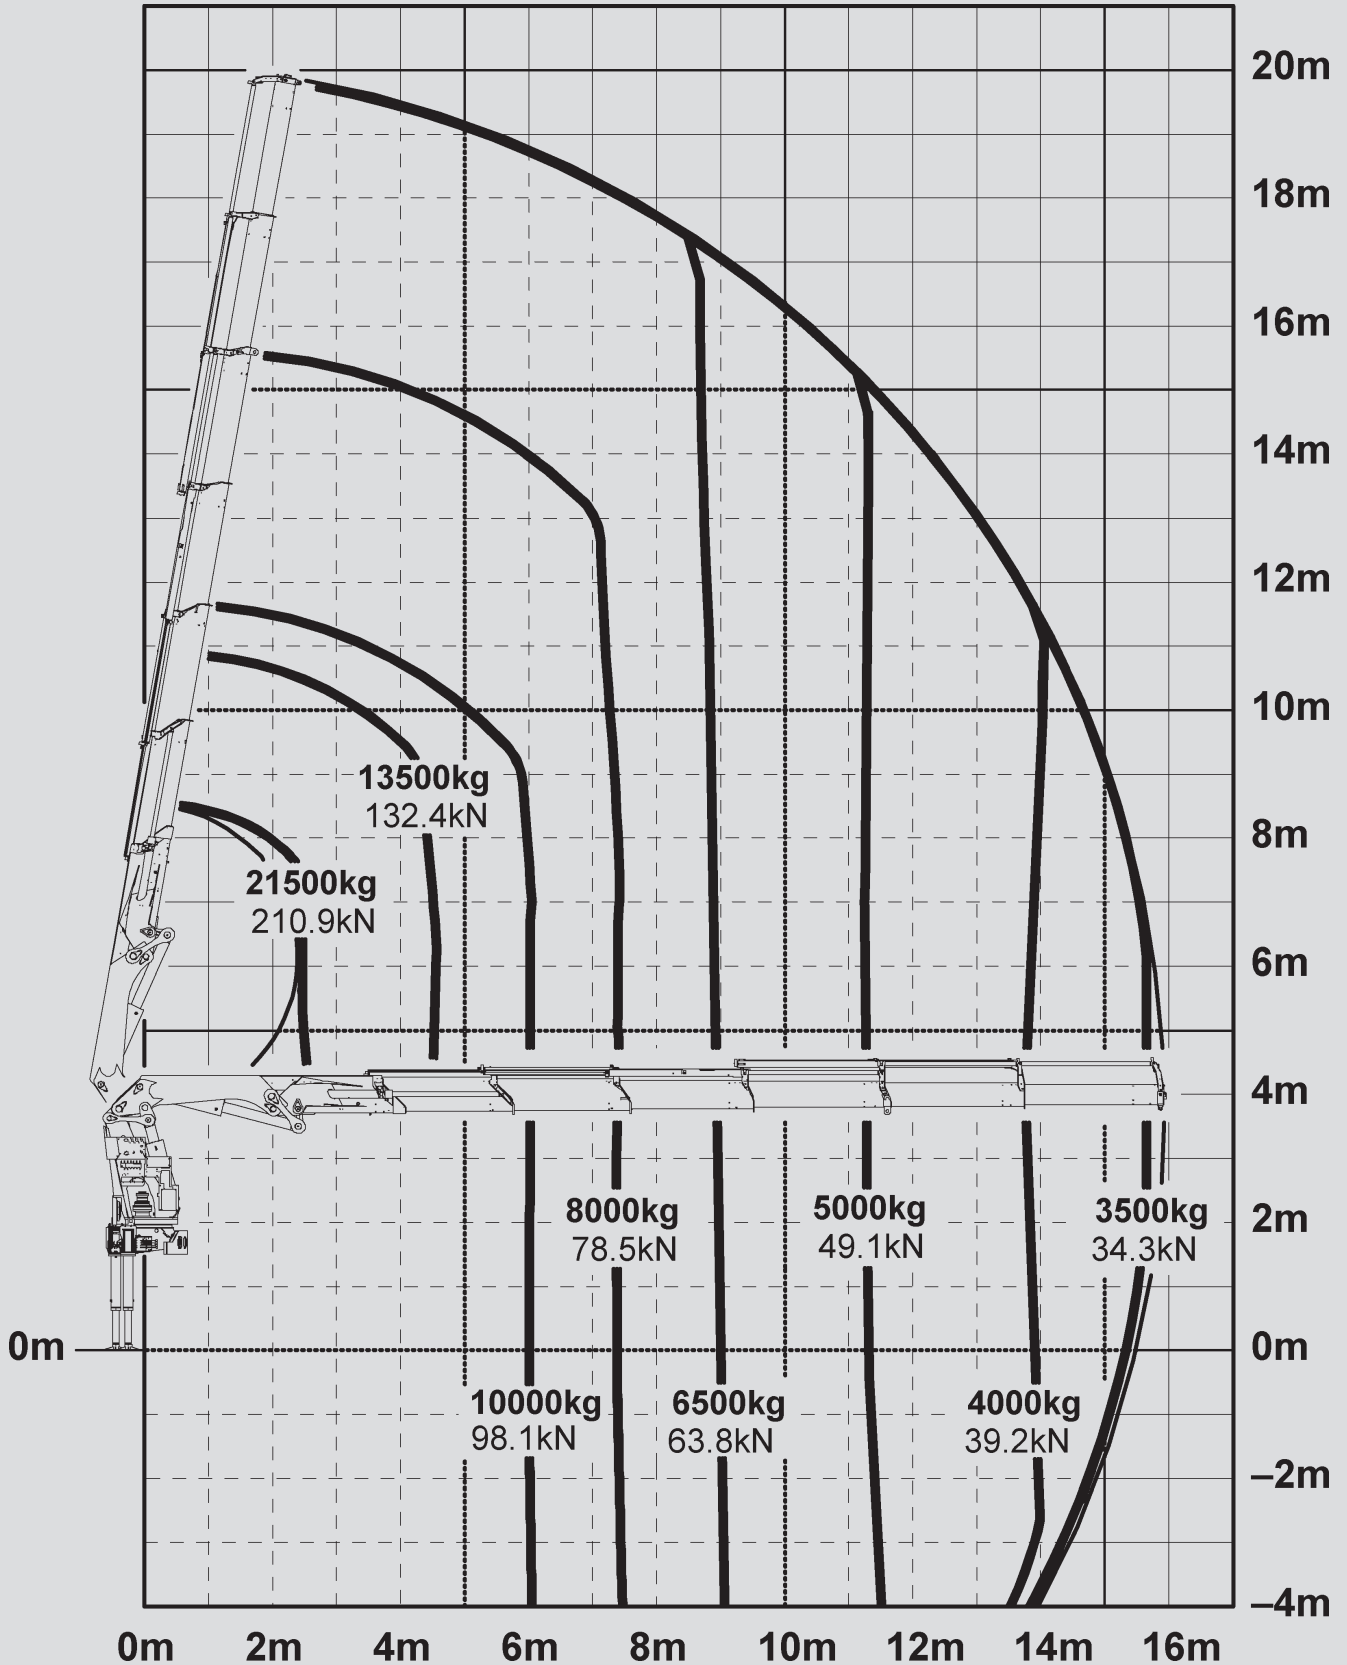

				DIN
72002E	-	8,6m	360°	75%

				DIN
72002E	J 115 D	8,6m	360°	75%

				DIN
72002E	J 170 E	8,6m	360°	75%