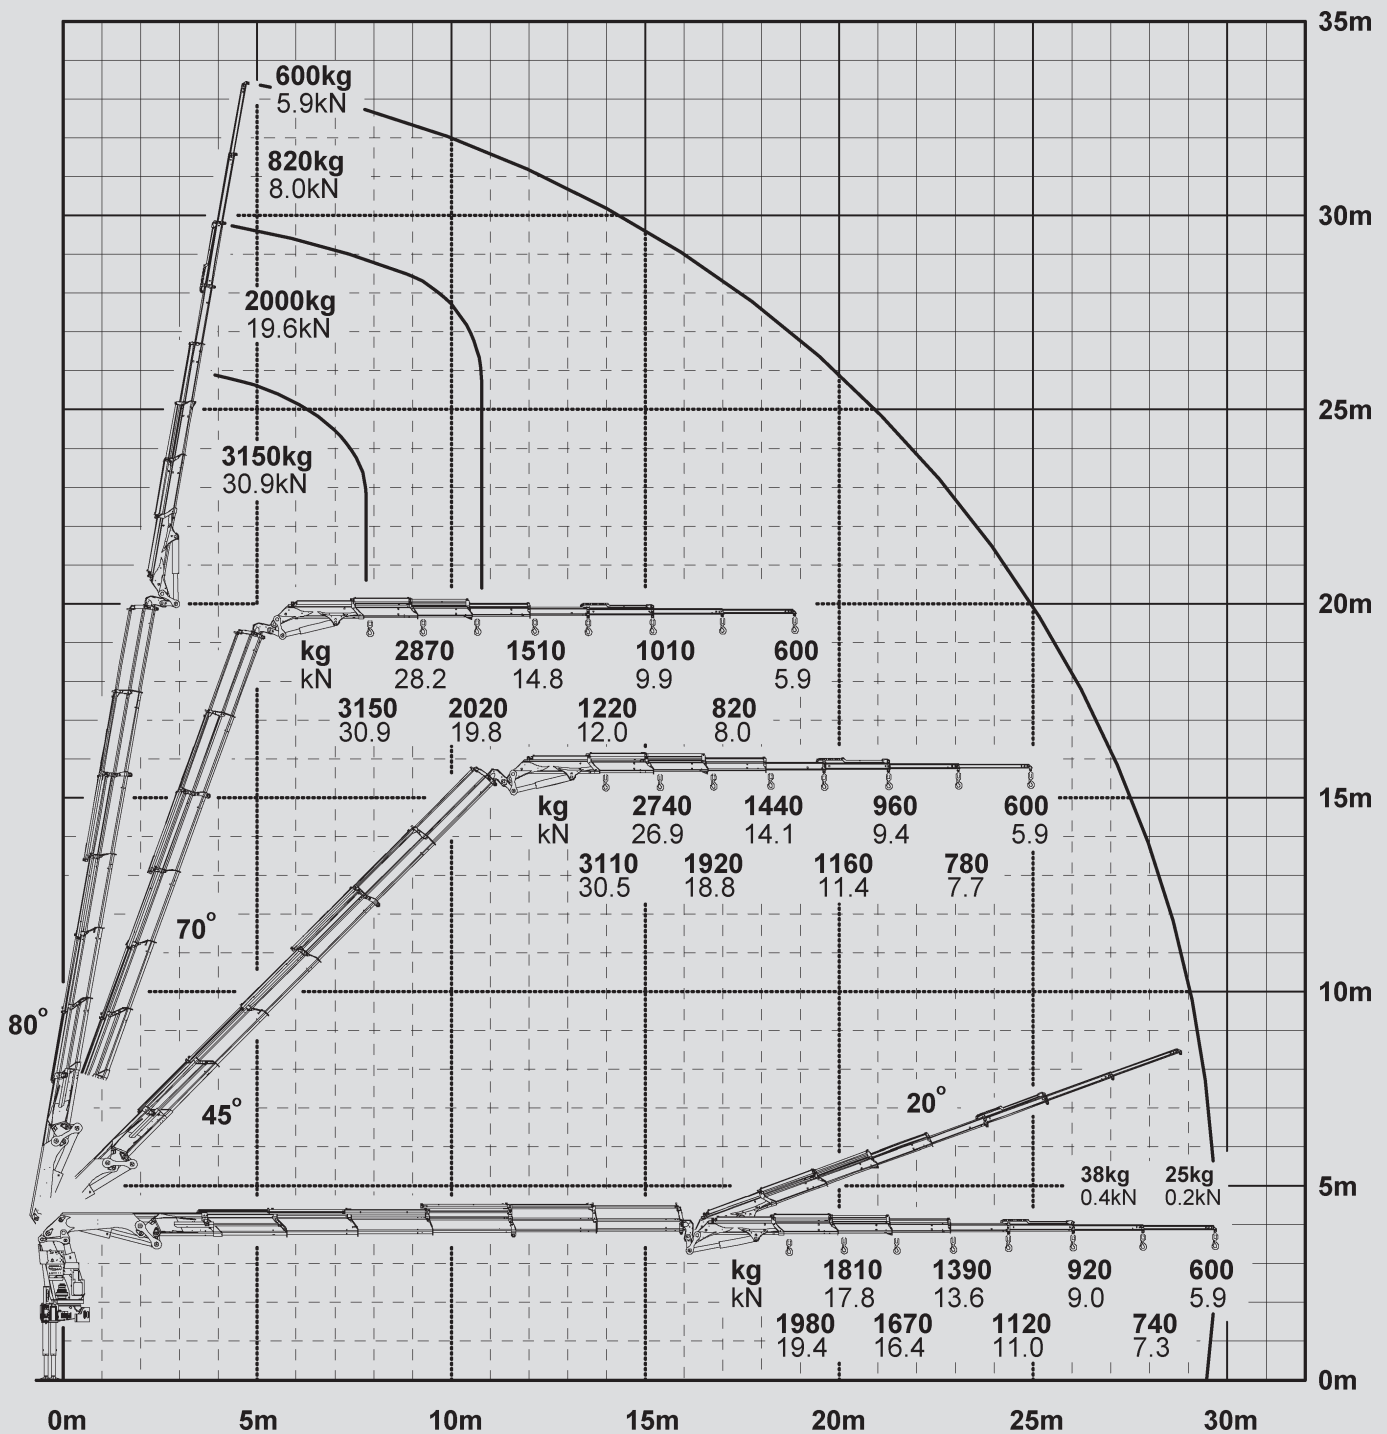

				DIN
72002E	-	8,6m	360°	75%

				DIN
72002E	J 115 D	8,6m	360°	75%

				DIN
72002E	J 170 E	8,6m	360°	75%