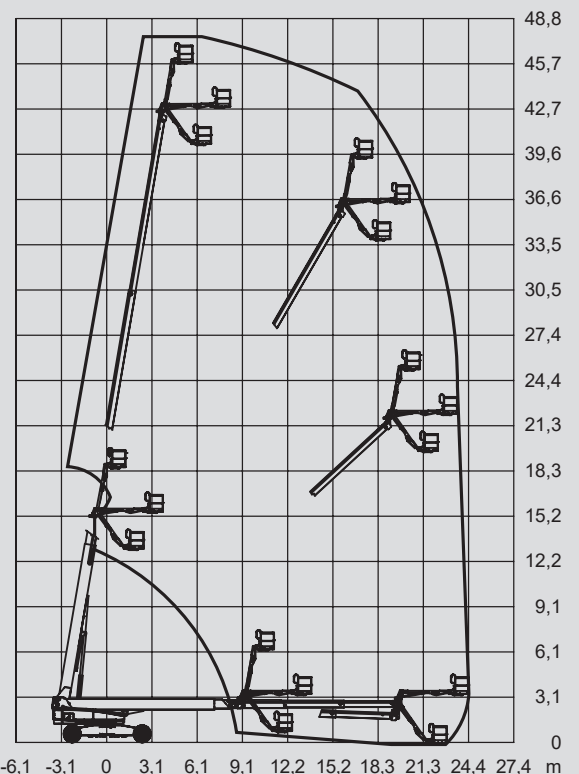

Teleskop-Arbeitsbühnen

PST 480 D / 4WD

Max. Arbeitshöhe	48,33 m
Max. Plattformhöhe	46,33 m
Tragfähigkeit	340 kg
Max. Reichweite	24,38 m
Breite	2,49/5,03 m
Länge	13,00*/16,18 m
Höhe	3,05 m
Arbeitskorbabmessungen	2,44 x 0,91 m
Stützen	nein
Eigengewicht	22.657 kg
Antrieb	Diesel
Schwarze Bereifung	ja
Allrad	ja

* Transportlänge

Für Auskünfte kontaktieren Sie bitte Ihren zuständigen Betreuer oder eine unserer Niederlassungen.

Alle Angaben dienen lediglich der Information und haben keinen bindenden Charakter. Die technischen Daten sind Herstellerangaben. Wir behalten uns das Recht vor, jederzeit und ohne Ankündigung Spezifikations- und Modelländerungen vorzunehmen.

Prangl Gesellschaft m.b.H | Mobilkrane | Schwertransporte | Arbeitsbühnen | Hub-/Teleskopstapler | Schwerlastverbringungen | www.prangl.at

A-1230 Wien Josef-Prangl-Straße 8 Tel.: +43 (0)5 0995 Fax: +43 (0)5 0995-11033 wien@prangl.at	A-8141 Premstätten Josef Prangl Straße 1 Tel.: +43 (0)5 0995 Fax: +43 (0)5 0995-12018 premaetten@prangl.at	A-4490 St. Florian Tagerbachstraße 1 Tel.: +43 (0)5 0995 Fax: +43 (0)5 0995-13020 stflorian@prangl.at	A-3100 St. Pölten Keilweg 5 Tel.: +43 (0)5 0995 Fax: +43 (0)5 0995-14010 stpoelten@prangl.at	A-9130 Poggendorf Landesstraße 12 Tel.: +43 (0)5 0995 Fax: +43 (0)5 0995-15050 poggendorf@prangl.at	A-6220 Buch/Tirol St. Margarethen 152 d Tel.: +43 (0)5 0995 Fax: +43 (0)5 0995-16010 buch@prangl.at
HU-1239 Budapest Ócsai út 5. Tel.: +36 1 289 49 00 Fax: +36 1 289 49 01 office@prangl.hu	SI-2311 Hoče Miklavška cesta 82 Tel.: +386 (0)2 613 09-20 Fax: +386 (0)2 613 09-25 office@prangl.si	HR-10434 Strmec Samoborski Ul. kralja Tomislava 20 Tel.: +385 (0)1 556 5693 Fax: +385 (0)1 556 5692 office@prangl.hr	BA-71000 Sarajevo Ulica Hiseta broj 15 Tel.: +387 33 465 793 Fax: +387 33 465 793 office@prangl.ba	SE-103 25 Stockholm P.O. Box 162 85 Tel.: +43 (0)5 0995 Fax: +43 (0)5 0995-11033 officese@prangl.se