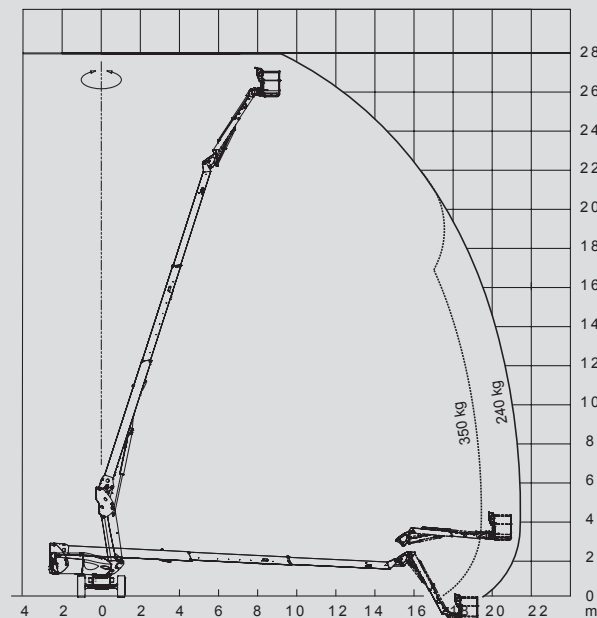

Für Auskünfte kontaktieren Sie bitte Ihren zuständigen Betreuer oder eine unserer Niederlassungen.

Alle Angaben dienen lediglich der Information und haben keinen bindenden Charakter. Die technischen Daten sind Herstellerangaben. Wir behalten uns das Recht vor, jederzeit und ohne Ankündigung Spezifikations- und Modelländerungen vorzunehmen.