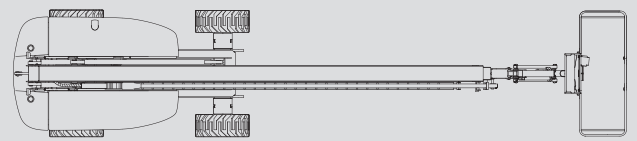

Teleskop-Arbeitsbühnen

PST 280 D / 4WD

Max. Arbeitshöhe	27,90 m
Max. Plattformhöhe	25,90 m
Tragfähigkeit	227 kg
Max. Reichweite	23,32 m
Breite	2,50 m
Länge	12,20 m
Höhe	2,80 m
Arbeitskorbabmessungen	2,44 x 0,91 m
Stützen	nein
Eigengewicht	17.191 kg
Antrieb	Diesel
Schwarze Bereifung	ja
Allrad	ja