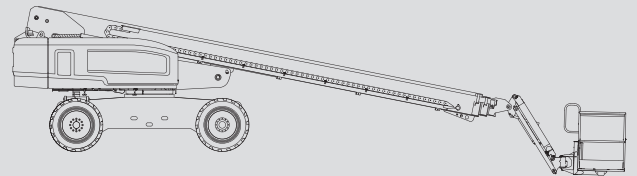

Teleskop-Arbeitsbühnen

PST 280 D / 4WD

Max. Arbeitshöhe	27,90 m
Max. Plattformhöhe	25,90 m
Tragfähigkeit	227 kg
Max. Reichweite	23,32 m
Breite	2,50 m
Länge	12,20 m
Höhe	2,80 m
Arbeitskorbabmessungen	2,44 x 0,91 m
Stützen	nein
Eigengewicht	17.191 kg
Antrieb	Diesel
Schwarze Bereifung	ja
Allrad	ja