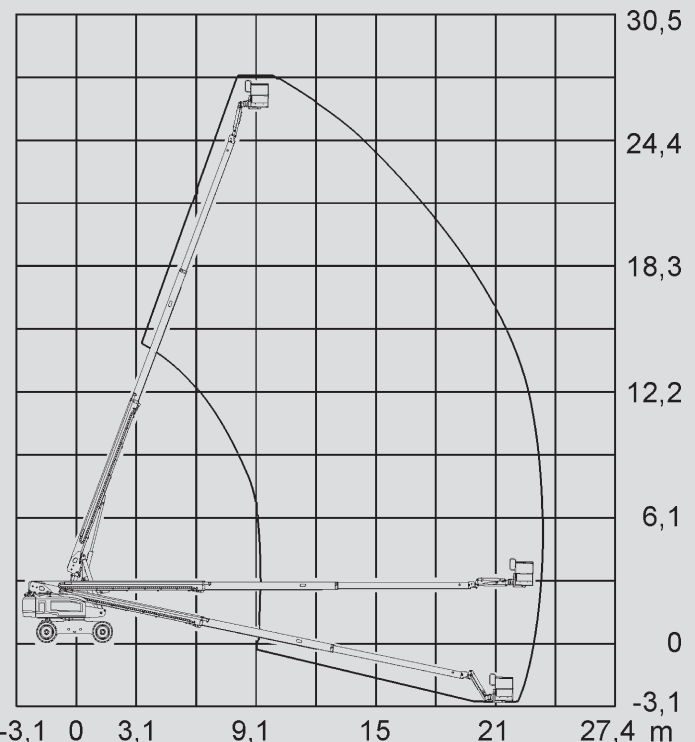

Für Auskünfte kontaktieren Sie bitte Ihren zuständigen Betreuer oder eine unserer Niederlassungen.

Alle Angaben dienen lediglich der Information und haben keinen bindenden Charakter. Die technischen Daten sind Herstellerangaben. Wir behalten uns das Recht vor, jederzeit und ohne Ankündigung Spezifikations- und Modelländerungen vorzunehmen.