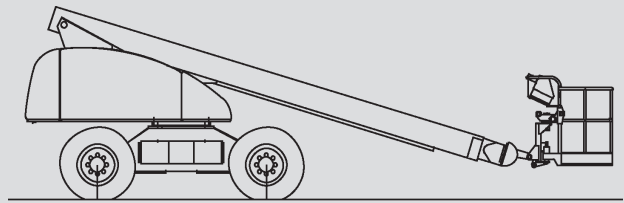

Teleskop-Arbeitsbühnen

PST 210 D / 4WD

Max. Arbeitshöhe	20,80 m
Max. Plattformhöhe	18,80 m
Tragfähigkeit	230 kg
Max. Reichweite	17,20 m
Breite	2,48 m
Länge	9,10 m
Höhe	2,86 m
Arbeitskorbabmessungen	1,80 x 0,80 m
Stützen	nein
Eigengewicht	11.750 kg
Antrieb	Diesel
Schwarze Bereifung	ja
Allrad	ja