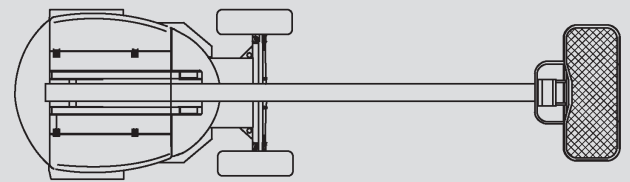

Teleskop-Arbeitsbühnen

PST 210 D / 4WD

Max. Arbeitshöhe	20,80 m
Max. Plattformhöhe	18,80 m
Tragfähigkeit	230 kg
Max. Reichweite	17,20 m
Breite	2,48 m
Länge	9,10 m
Höhe	2,86 m
Arbeitskorbabmessungen	1,80 x 0,80 m
Stützen	nein
Eigengewicht	11.750 kg
Antrieb	Diesel
Schwarze Bereifung	ja
Allrad	ja