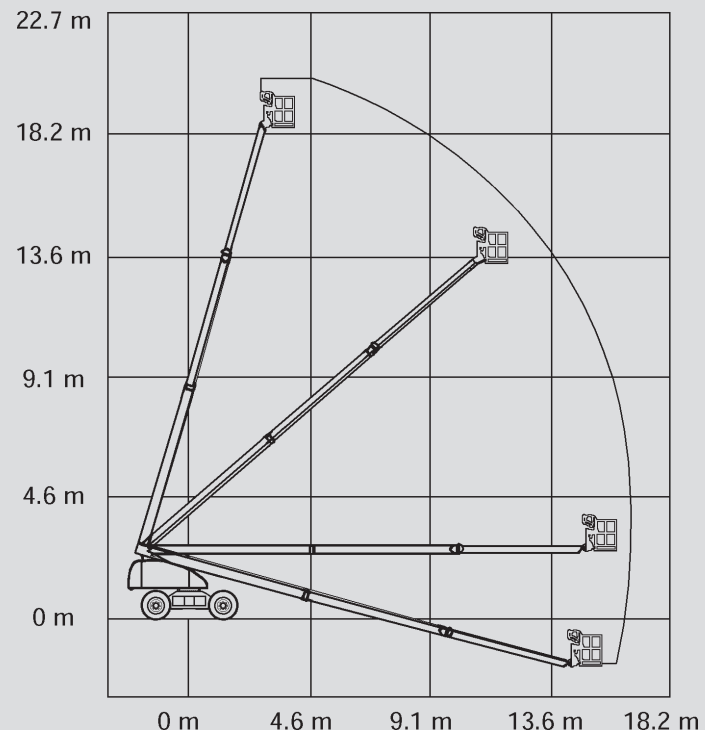

Für Auskünfte kontaktieren Sie bitte Ihren zuständigen Betreuer oder eine unserer Niederlassungen.

Alle Angaben dienen lediglich der Information und haben keinen bindenden Charakter. Die technischen Daten sind Herstellerangaben. Wir behalten uns das Recht vor, jederzeit und ohne Ankündigung Spezifikations- und Modelländerungen vorzunehmen.