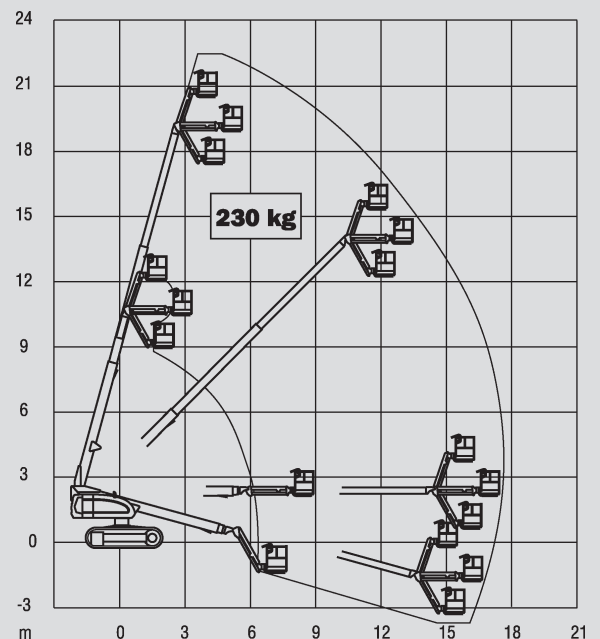

Für Auskünfte kontaktieren Sie bitte Ihren zuständigen Betreuer oder eine unserer Niederlassungen.

Alle Angaben dienen lediglich der Information und haben keinen bindenden Charakter. Die technischen Daten sind Herstellerangaben. Wir behalten uns das Recht vor, jederzeit und ohne Ankündigung Spezifikations- und Modelländerungen vorzunehmen.