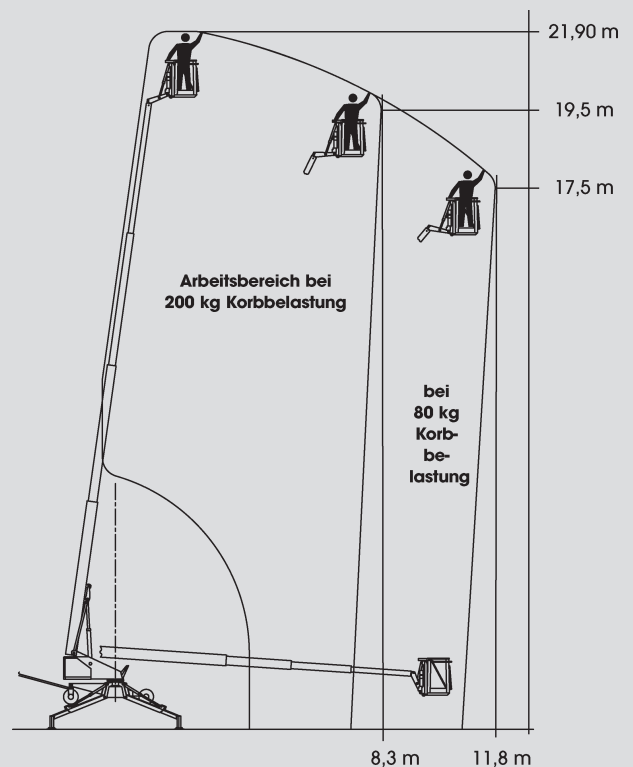

Spezial-Arbeitsbühnen

PSR 220 E

Max. Arbeitshöhe	22,00 m
Max. Plattformhöhe	20,00 m
Tragfähigkeit	200 kg
Max. Reichweite	11,80 m
Breite	1,20 m
Länge	7,90 m
Höhe	2,14 m
Arbeitskorbabmessungen	1,10x1,20x0,70 m
Max. Abstützbreite	4,10 m
Eigengewicht	2.300 kg
Antrieb	Elektro