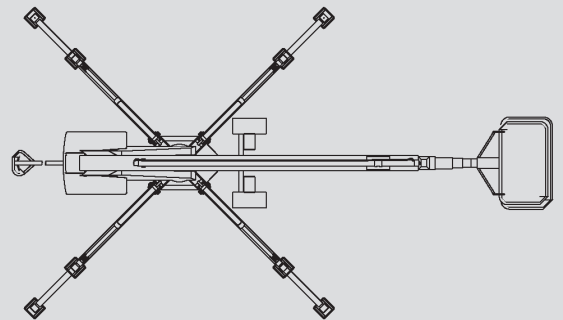

Spezial-Arbeitsbühnen

PSR 220 E

Max. Arbeitshöhe	22,00 m
Max. Plattformhöhe	20,00 m
Tragfähigkeit	200 kg
Max. Reichweite	11,80 m
Breite	1,20 m
Länge	7,90 m
Höhe	2,14 m
Arbeitskorbabmessungen	1,10x1,20x0,70 m
Max. Abstützbreite	4,10 m
Eigengewicht	2.300 kg
Antrieb	Elektro