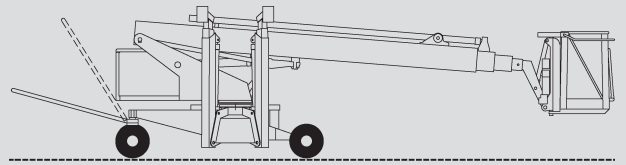

Spezial-Arbeitsbühnen

PSR 220 E

Max. Arbeitshöhe	22,00 m
Max. Plattformhöhe	20,00 m
Tragfähigkeit	200 kg
Max. Reichweite	11,80 m
Breite	1,20 m
Länge	7,90 m
Höhe	2,14 m
Arbeitskorbabmessungen	1,10x1,20x0,70 m
Max. Abstützbreite	4,10 m
Eigengewicht	2.300 kg
Antrieb	Elektro