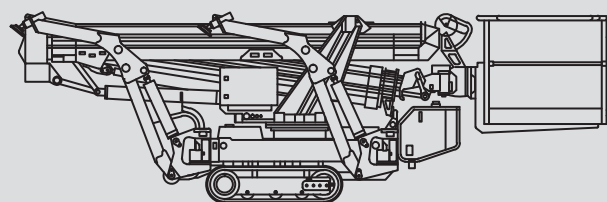

Spezial-Arbeitsbühnen

PSAK 240

Max. Arbeitshöhe	24,00 m
Max. Plattformhöhe	22,00 m
Tragfähigkeit	250 kg
Max. Reichweite	12,00 m
Breite	0,99 m
Länge	6,40 m
Höhe	1,99 m
Arbeitskorbabmessungen	1,20 x 0,80 m
Max. Abstützbreite	4,70 x 4,70 m
Eigengewicht	3.300 kg
Antrieb	Diesel /Elektro
Laufwerkfläche	1,45 x 0,20 m