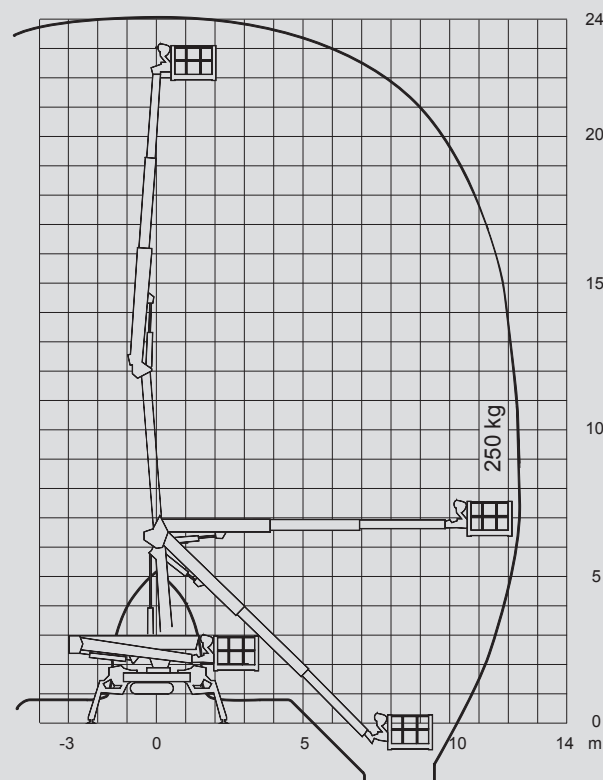

Spezial-Arbeitsbühnen

PSAK 240

Max. Arbeitshöhe	24,00 m
Max. Plattformhöhe	22,00 m
Tragfähigkeit	250 kg
Max. Reichweite	12,00 m
Breite	0,99 m
Länge	6,40 m
Höhe	1,99 m
Arbeitskorbabmessungen	1,20 x 0,80 m
Max. Abstützbreite	4,70 x 4,70 m
Eigengewicht	3.300 kg
Antrieb	Diesel /Elektro
Laufwerkfläche	1,45 x 0,20 m