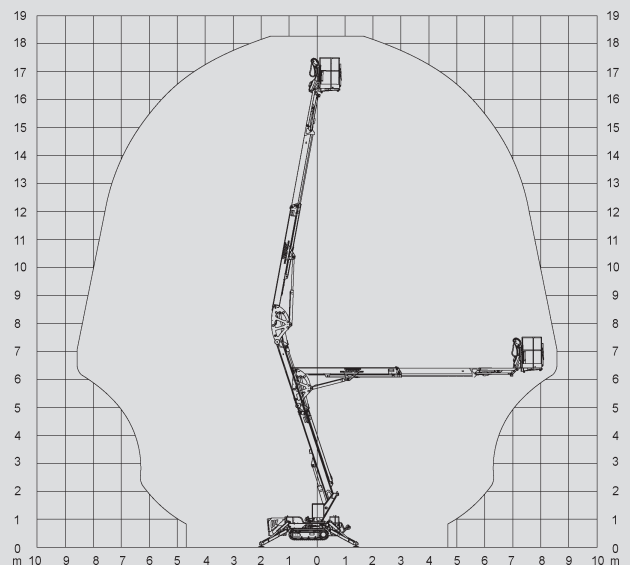

Für Auskünfte kontaktieren Sie bitte Ihren zuständigen Betreuer oder eine unserer Niederlassungen.

Alle Angaben dienen lediglich der Information und haben keinen bindenden Charakter. Die technischen Daten sind Herstellerangaben. Wir behalten uns das Recht vor, jederzeit und ohne Ankündigung Spezifikations- und Modelländerungen vorzunehmen.