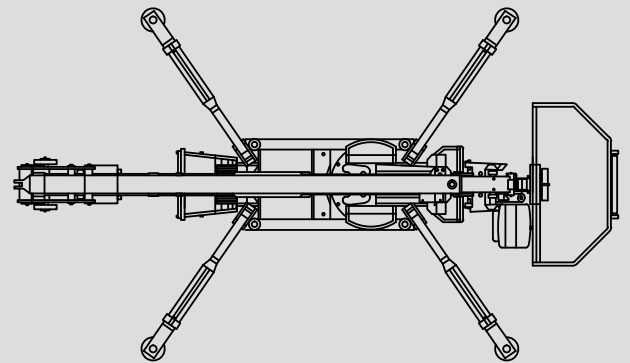

Spezial-Arbeitsbühnen

PSAK 180 E

Max. Arbeitshöhe	18,30 m
Max. Plattformhöhe	16,30 m
Tragfähigkeit	200 kg
Max. Reichweite	8,50 m
Breite	0,78 m
Länge	5,20 m
Höhe	1,99 m
Arbeitskorbabmessungen	1,10x1,40x0,70 m
Min. Abstützbreite	3,31 x 3,03 m
Eigengewicht	2.450 kg
Antrieb	Elektro
Laufwerkfläche	