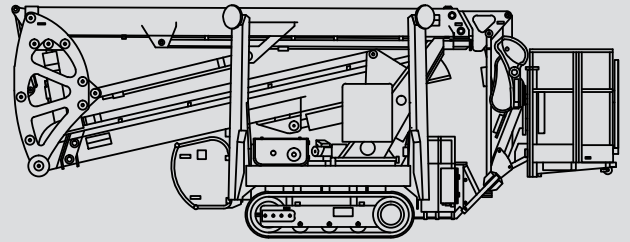

Spezial-Arbeitsbühnen

PSAK 180 E

Max. Arbeitshöhe	18,30 m
Max. Plattformhöhe	16,30 m
Tragfähigkeit	200 kg
Max. Reichweite	8,50 m
Breite	0,78 m
Länge	5,20 m
Höhe	1,99 m
Arbeitskorbabmessungen	1,10x1,40x0,70 m
Min. Abstützbreite	3,31 x 3,03 m
Eigengewicht	2.450 kg
Antrieb	Elektro
Laufwerkfläche	