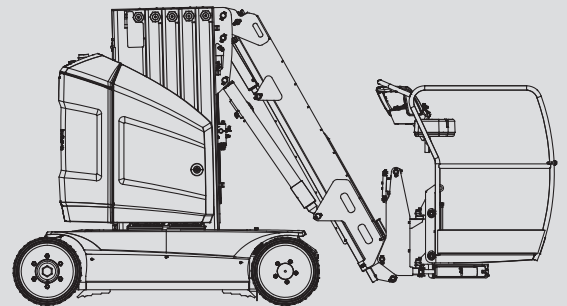

Spezial-Arbeitsbühnen

PM 120 E

Max. Arbeitshöhe	12,65 m
Max. Plattformhöhe	10,65 m
Tragfähigkeit	200 kg
Max. Reichweite	6,05 m
Breite	1,20 m
Länge	3,65 m
Höhe	1,99 m
Arbeitskorbabmessungen	0,70 x 1,05 m
Stützen	nein
Eigengewicht	4.900 kg
Antrieb	Elektro
Schwarze Bereifung	nein