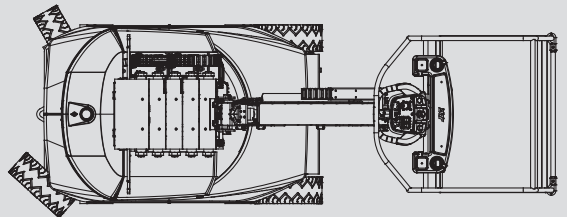

Spezial-Arbeitsbühnen

PM 120 E

Max. Arbeitshöhe	12,65 m
Max. Plattformhöhe	10,65 m
Tragfähigkeit	200 kg
Max. Reichweite	6,05 m
Breite	1,20 m
Länge	3,65 m
Höhe	1,99 m
Arbeitskorbabmessungen	0,70 x 1,05 m
Stützen	nein
Eigengewicht	4.900 kg
Antrieb	Elektro
Schwarze Bereifung	nein