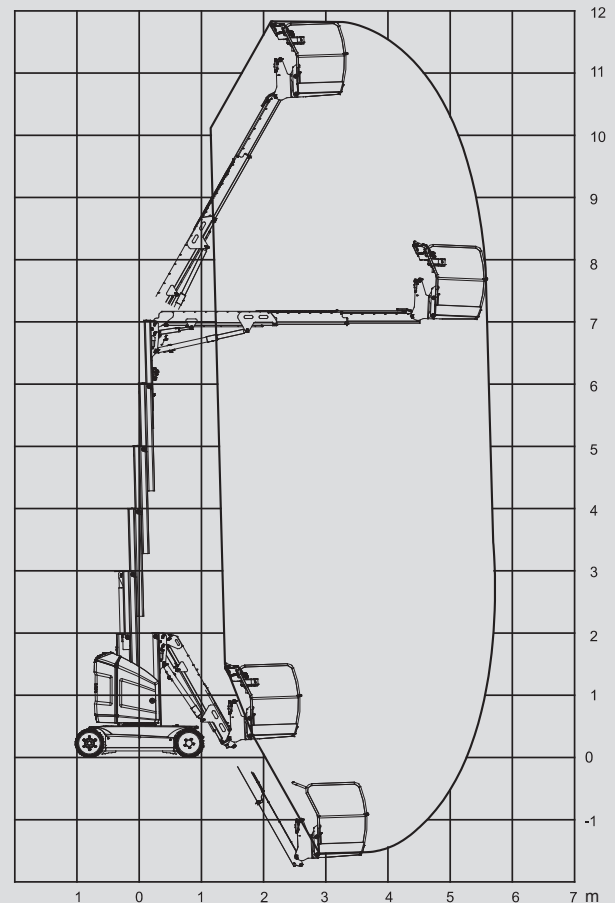

Spezial-Arbeitsbühnen

PM 120 E

Max. Arbeitshöhe	12,65 m
Max. Plattformhöhe	10,65 m
Tragfähigkeit	200 kg
Max. Reichweite	6,05 m
Breite	1,20 m
Länge	3,65 m
Höhe	1,99 m
Arbeitskorbabmessungen	0,70 x 1,05 m
Stützen	nein
Eigengewicht	4.900 kg
Antrieb	Elektro
Schwarze Bereifung	nein