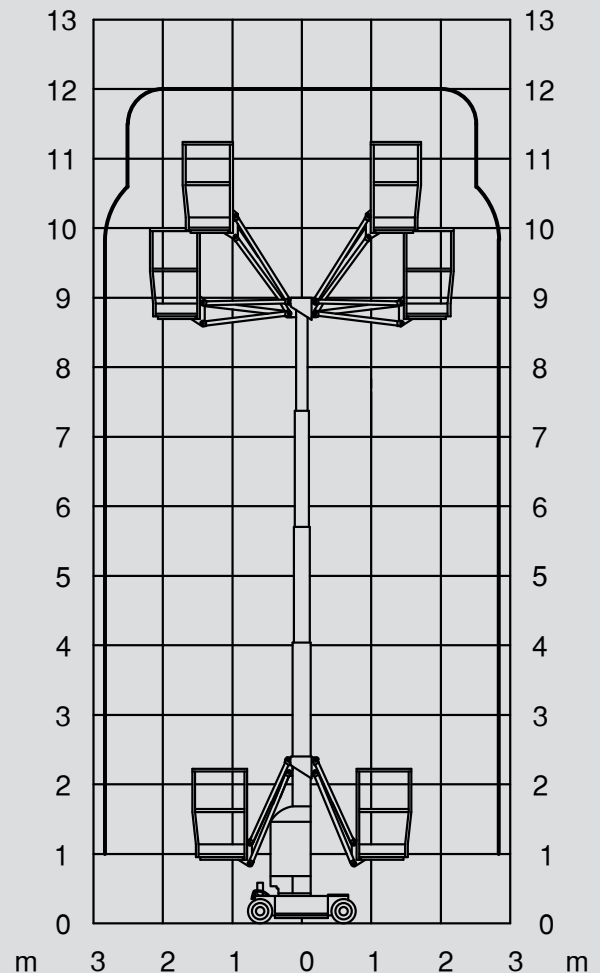

## PM 120 E

Max. Arbeitshöhe	12,00 m
Max. Plattformhöhe	10,00 m
Tragfähigkeit	210 kg
Max. Reichweite	2,50 m
Breite	1,25 m
Länge	2,35 m
Höhe	2,40 m
Arbeitskorbabmessungen	0,96 x 0,66 m
Stützen	nein
Eigengewicht	2.650 kg
Antrieb	Elektro
Schwarze Bereifung	nein