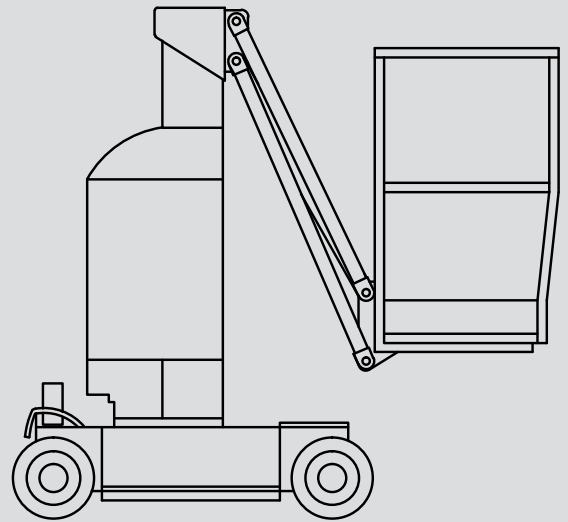

# Spezial-Arbeitsbühnen

## PM 120 E

Max. Arbeitshöhe	12,00 m
Max. Plattformhöhe	10,00 m
Tragfähigkeit	210 kg
Max. Reichweite	2,50 m
Breite	1,25 m
Länge	2,35 m
Höhe	2,40 m
Arbeitskorbabmessungen	0,96 x 0,66 m
Stützen	nein
Eigengewicht	2.650 kg
Antrieb	Elektro
Schwarze Bereifung	nein