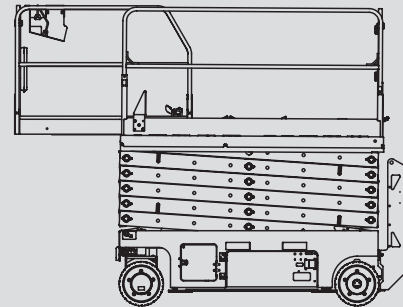

Scheren-Arbeitsbühnen

PS 140 E

Max. Arbeitshöhe	13,94 m
Max. Plattformhöhe	11,94 m
Tragfähigkeit	350 kg
Breite	1,17 m
Länge	2,48 m
Höhe	2,57 m
Höhe (Durchfahrt)	1,98 m
Plattformmaße eingeschoben	2,26 x 1,16 m
Plattformmaße ausgeschoben	3,18 x 1,16 m
Eigengewicht	3.117 kg
Antrieb	Elektro
Abstützung	nein
Schwarze Bereifung	nein
Allrad	nein