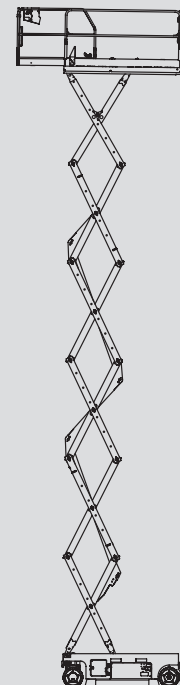

Scheren-Arbeitsbühnen

PS 140 E

Max. Arbeitshöhe	13,94 m
Max. Plattformhöhe	11,94 m
Tragfähigkeit	350 kg
Breite	1,17 m
Länge	2,48 m
Höhe	2,57 m
Höhe (Durchfahrt)	1,98 m
Plattformmaße eingeschoben	2,26 x 1,16 m
Plattformmaße ausgeschoben	3,18 x 1,16 m
Eigengewicht	3.117 kg
Antrieb	Elektro
Abstützung	nein
Schwarze Bereifung	nein
Allrad	nein