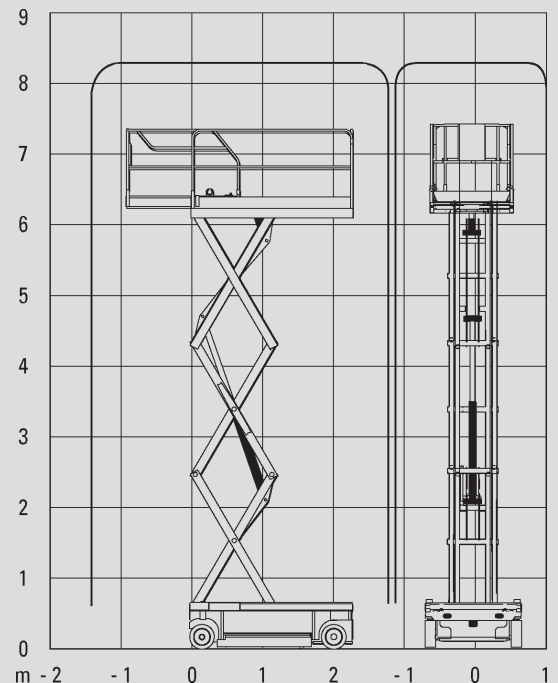

Scheren-Arbeitsbühnen

PS 80 E

Max. Arbeitshöhe	8,25 m
Max. Plattformhöhe	6,25 m
Tragfähigkeit	450 kg
Breite	1,20 m
Länge	2,45 m
Höhe	2,14 m
Höhe (Durchfahrt)	1,28 m
Plattformmaße eingeschoben	2,30 x 1,20 m
Plattformmaße ausgeschoben	3,22 x 1,20 m
Eigengewicht	1.950 kg
Antrieb	Elektro
Abstützung	nein
Schwarze Bereifung	nein
Allrad	nein