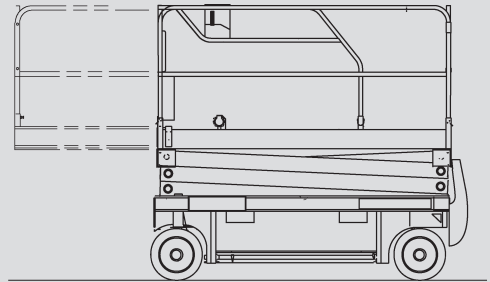

Scheren-Arbeitsbühnen

PS 80 E

Max. Arbeitshöhe	8,25 m
Max. Plattformhöhe	6,25 m
Tragfähigkeit	450 kg
Breite	1,20 m
Länge	2,45 m
Höhe	2,14 m
Höhe (Durchfahrt)	1,28 m
Plattformmaße eingeschoben	2,30 x 1,20 m
Plattformmaße ausgeschoben	3,22 x 1,20 m
Eigengewicht	1.950 kg
Antrieb	Elektro
Abstützung	nein
Schwarze Bereifung	nein
Allrad	nein