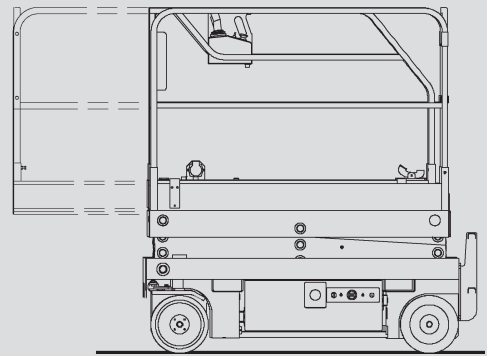

Scheren-Arbeitsbühnen

PS 60 E

Max. Arbeitshöhe	6,35 m
Max. Plattformhöhe	4,35 m
Tragfähigkeit	270 kg
Breite	0,76 m
Länge	1,90 m
Höhe	1,91 m
Höhe (Durchfahrt)	1,91 m
Plattformmaße eingeschoben	1,68 x 0,70 m
Plattformmaße ausgeschoben	2,59 x 0,70 m
Eigengewicht	1.290 kg
Antrieb	Elektro
Abstützung	nein
Schwarze Bereifung	nein
Allrad	nein