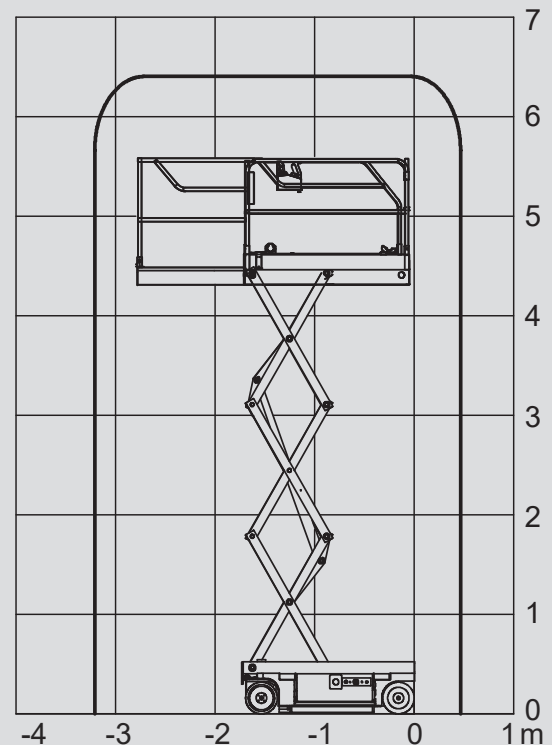

Scheren-Arbeitsbühnen

PS 60 E

Max. Arbeitshöhe	6,35 m
Max. Plattformhöhe	4,35 m
Tragfähigkeit	270 kg
Breite	0,76 m
Länge	1,90 m
Höhe	1,91 m
Höhe (Durchfahrt)	1,91 m
Plattformmaße eingeschoben	1,68 x 0,70 m
Plattformmaße ausgeschoben	2,59 x 0,70 m
Eigengewicht	1.290 kg
Antrieb	Elektro
Abstützung	nein
Schwarze Bereifung	nein
Allrad	nein