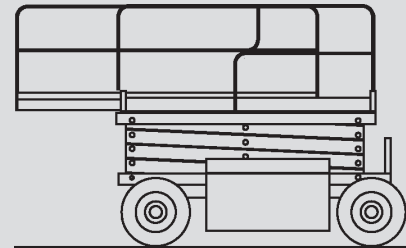

Scheren-Arbeitsbühnen

PS 270 D / 4WD

Max. Arbeitshöhe	26,50 m
Max. Plattformhöhe	24,40 m
Tragfähigkeit	750 kg
Breite	2,50 m
Länge	5,78 m
Höhe	4,24 m
Höhe (Durchfahrt)	3,14 m
Plattformmaße eingeschoben	5,35 x 2,50 m
Plattformmaße ausgeschoben	7,80 x 2,50 m
Eigengewicht	16.300 kg
Antrieb	Diesel
Abstützung	ja
Schwarze Bereifung	ja
Allrad	ja