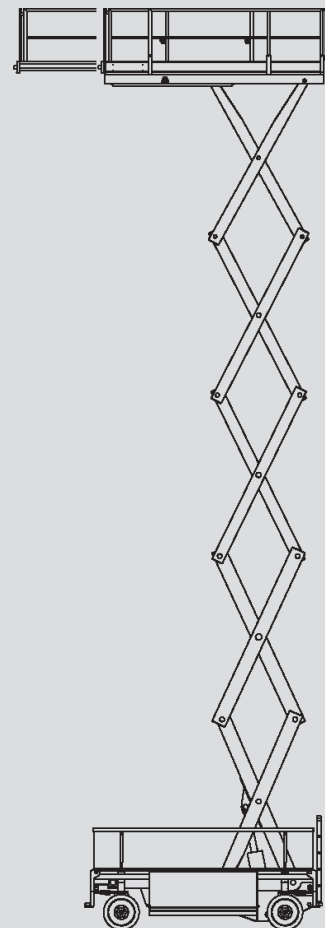

Scheren-Arbeitsbühnen

PS 270 D / 4WD

Max. Arbeitshöhe	26,50 m
Max. Plattformhöhe	24,40 m
Tragfähigkeit	750 kg
Breite	2,50 m
Länge	5,78 m
Höhe	4,24 m
Höhe (Durchfahrt)	3,14 m
Plattformmaße eingeschoben	5,35 x 2,50 m
Plattformmaße ausgeschoben	7,80 x 2,50 m
Eigengewicht	16.300 kg
Antrieb	Diesel
Abstützung	ja
Schwarze Bereifung	ja
Allrad	ja