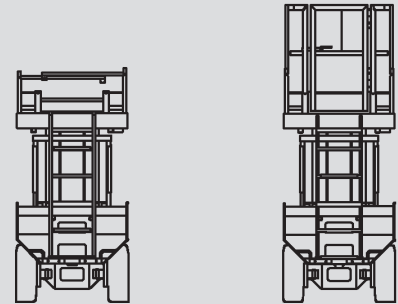

Scheren-Arbeitsbühnen

PS 270 D / 4WD

Max. Arbeitshöhe	26,50 m
Max. Plattformhöhe	24,40 m
Tragfähigkeit	750 kg
Breite	2,50 m
Länge	5,78 m
Höhe	4,24 m
Höhe (Durchfahrt)	3,14 m
Plattformmaße eingeschoben	5,35 x 2,50 m
Plattformmaße ausgeschoben	7,80 x 2,50 m
Eigengewicht	16.300 kg
Antrieb	Diesel
Abstützung	ja
Schwarze Bereifung	ja
Allrad	ja