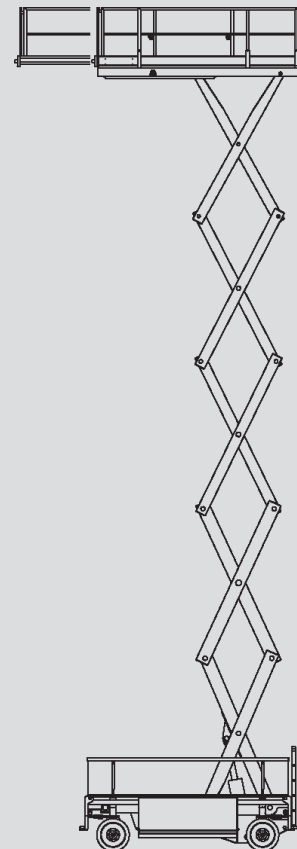

Scheren-Arbeitsbühnen

PS 230 D / 4WD

Max. Arbeitshöhe	23,00 m
Max. Plattformhöhe	21,00 m
Tragfähigkeit	1.000 kg
Breite	2,50 m
Länge	5,75 m
Höhe	4,10 m
Höhe (Durchfahrt)	3,20 m
Plattformmaße eingeschoben	5,35 x 2,50 m
Plattformmaße ausgeschoben	7,55 x 2,50 m
Eigengewicht	15.000 kg
Antrieb	Diesel
Abstützung	ja
Schwarze Bereifung	ja
Allrad	ja