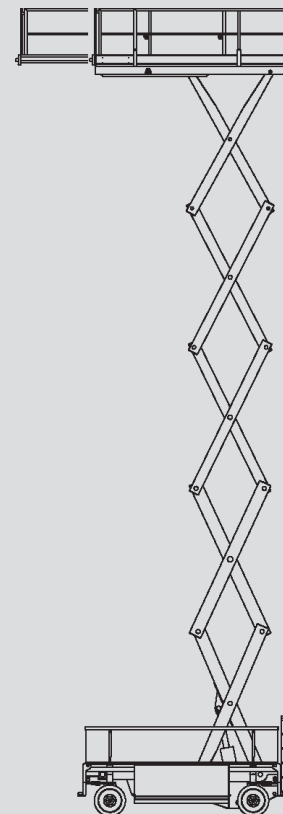

Scheren-Arbeitsbühnen

PS 220 D / 4WD

Max. Arbeitshöhe	22,30 m
Max. Plattformhöhe	20,30 m
Tragfähigkeit	750 kg
Breite	2,40 m
Länge	4,80 m
Höhe	3,76 m
Höhe (Durchfahrt)	2,96 m
Plattformmaße eingeschoben	4,35 x 2,30 m
Plattformmaße ausgeschoben	7,20 x 2,30 m
Eigengewicht	11.400 kg
Antrieb	Diesel
Abstützung	ja
Schwarze Bereifung	ja
Allrad	ja