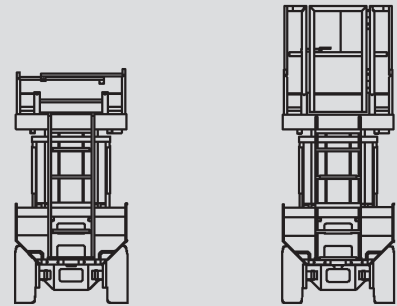

Scheren-Arbeitsbühnen

PS 220 D / 4WD

Max. Arbeitshöhe	22,30 m
Max. Plattformhöhe	20,30 m
Tragfähigkeit	750 kg
Breite	2,40 m
Länge	4,80 m
Höhe	3,76 m
Höhe (Durchfahrt)	2,96 m
Plattformmaße eingeschoben	4,35 x 2,30 m
Plattformmaße ausgeschoben	7,20 x 2,30 m
Eigengewicht	11.400 kg
Antrieb	Diesel
Abstützung	ja
Schwarze Bereifung	ja
Allrad	ja