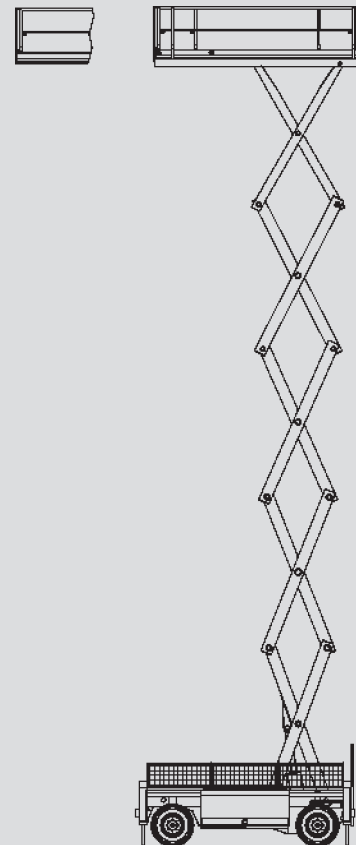

Scheren-Arbeitsbühnen

PS 190 D / 4WD

Max. Arbeitshöhe	19,50 m
Max. Plattformhöhe	17,50 m
Tragfähigkeit	750 kg
Breite	2,46 m
Länge	4,84 m
Höhe	3,47 m
Höhe (Durchfahrt)	2,62 m
Plattformmaße eingeschoben	4,50 x 2,36 m
Plattformmaße ausgeschoben	7,20 x 2,36 m
Eigengewicht	10.000 kg
Antrieb	Diesel
Abstützung	ja
Schwarze Bereifung	ja
Allrad	ja