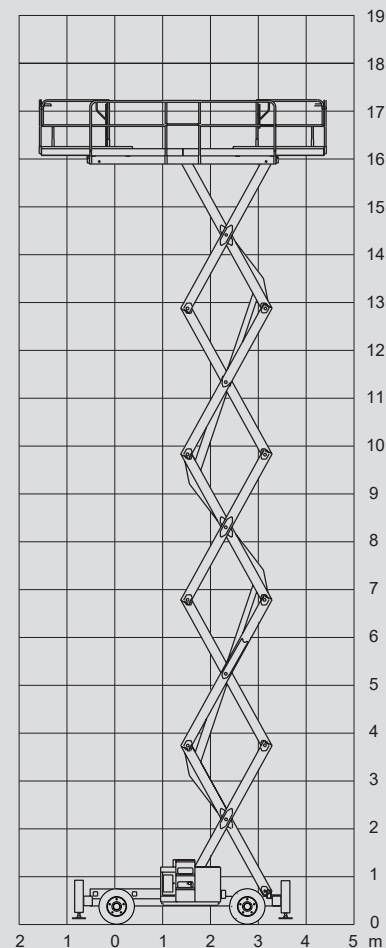

Scheren-Arbeitsbühnen

PS 180 D / 4WD

Max. Arbeitshöhe	18,00 m
Max. Plattformhöhe	16,00 m
Tragfähigkeit	500 kg
Breite	2,25 m
Länge	4,18 m
Höhe	2,97 m
Höhe (Durchfahrt)	2,11 m
Plattformmaße eingeschoben	4,00 x 1,89 m
Plattformmaße ausgeschoben	6,00 x 1,89 m
Eigengewicht	7.300 kg
Antrieb	Diesel
Abstützung	ja
Schwarze Bereifung	ja
Allrad	ja