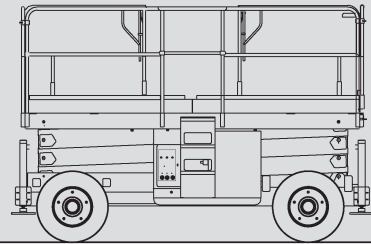

Scheren-Arbeitsbühnen

PS 180 D / 4WD

Max. Arbeitshöhe	18,00 m
Max. Plattformhöhe	16,00 m
Tragfähigkeit	500 kg
Breite	2,25 m
Länge	4,18 m
Höhe	2,97 m
Höhe (Durchfahrt)	2,11 m
Plattformmaße eingeschoben	4,00 x 1,89 m
Plattformmaße ausgeschoben	6,00 x 1,89 m
Eigengewicht	7.300 kg
Antrieb	Diesel
Abstützung	ja
Schwarze Bereifung	ja
Allrad	ja