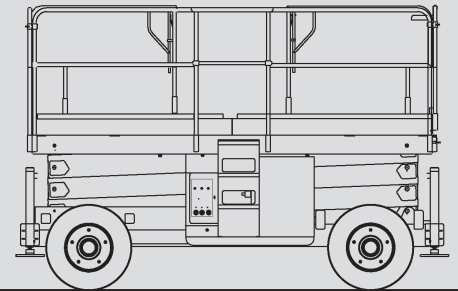

## PS 150 D / 4WD

Max. Arbeitshöhe	15,00 m
Max. Plattformhöhe	13,00 m
Tragfähigkeit	500 kg
Breite	2,25 m
Länge	4,12 m
Höhe	2,77 m
Höhe (Durchfahrt)	1,91 m
Plattformmaße eingeschoben	4,00 x 1,89 m
Plattformmaße ausgeschoben	6,00 x 1,89 m
Eigengewicht	6.340 kg
Antrieb	Diesel
Abstützung	ja
Schwarze Bereifung	ja
Allrad	ja