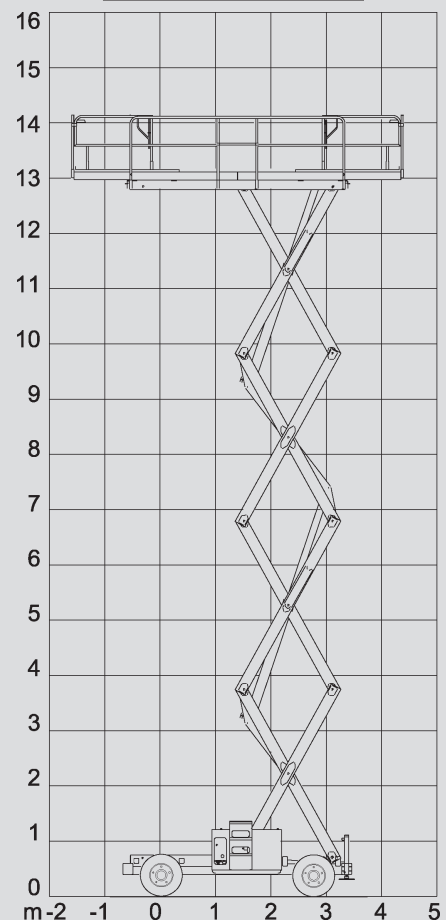

## PS 150 D / 4WD

Max. Arbeitshöhe	15,00 m
Max. Plattformhöhe	13,00 m
Tragfähigkeit	500 kg
Breite	2,25 m
Länge	4,12 m
Höhe	2,77 m
Höhe (Durchfahrt)	1,91 m
Plattformmaße eingeschoben	4,00 x 1,89 m
Plattformmaße ausgeschoben	6,00 x 1,89 m
Eigengewicht	6.340 kg
Antrieb	Diesel
Abstützung	ja
Schwarze Bereifung	ja
Allrad	ja