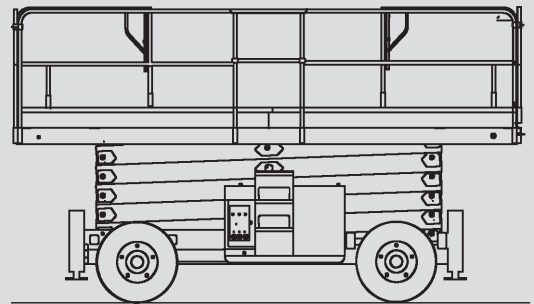

Scheren-Arbeitsbühnen

PS 150 D / 4WD

Max. Arbeitshöhe	15,00 m
Max. Plattformhöhe	13,00 m
Tragfähigkeit	500 kg
Breite	2,25 m
Länge	5,30 m
Höhe	2,77 m
Höhe (Durchfahrt)	1,91 m
Plattformmaße eingeschoben	5,30 x 1,90 m
Plattformmaße ausgeschoben	7,30 x 1,90 m
Eigengewicht	6.530 kg
Antrieb	Diesel
Abstützung	ja
Schwarze Bereifung	ja
Allrad	ja