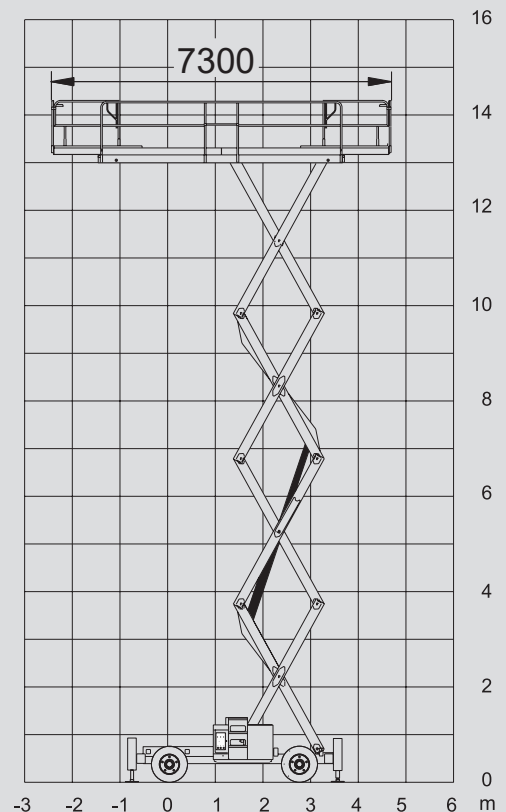

Scheren-Arbeitsbühnen

PS 150 D / 4WD

Max. Arbeitshöhe	15,00 m
Max. Plattformhöhe	13,00 m
Tragfähigkeit	500 kg
Breite	2,25 m
Länge	5,30 m
Höhe	2,77 m
Höhe (Durchfahrt)	1,91 m
Plattformmaße eingeschoben	5,30 x 1,90 m
Plattformmaße ausgeschoben	7,30 x 1,90 m
Eigengewicht	6.530 kg
Antrieb	Diesel
Abstützung	ja
Schwarze Bereifung	ja
Allrad	ja