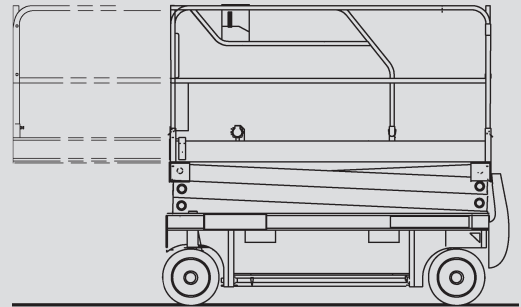

Scheren-Arbeitsbühnen

PS 120 E

Max. Arbeitshöhe	12,00 m
Max. Plattformhöhe	10,00 m
Tragfähigkeit	300 kg
Breite	1,20 m
Länge	2,45 m
Höhe	2,38 m
Höhe (Durchfahrt)	1,53 m
Plattformmaße eingeschoben	2,30 x 1,20 m
Plattformmaße ausgeschoben	3,22 x 1,20 m
Eigengewicht	2.470 kg
Antrieb	Elektro
Abstützung	nein
Schwarze Bereifung	nein
Allrad	nein