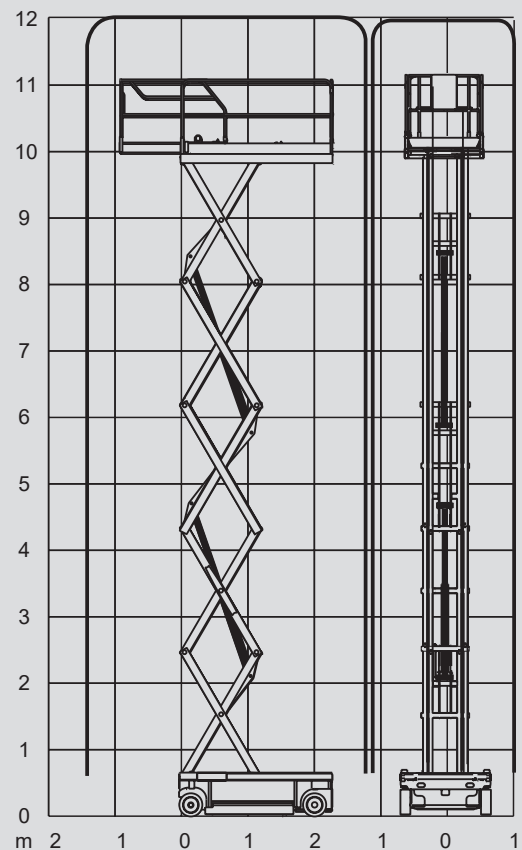

Scheren-Arbeitsbühnen

PS 120 E

Max. Arbeitshöhe	12,00 m
Max. Plattformhöhe	10,00 m
Tragfähigkeit	300 kg
Breite	1,20 m
Länge	2,45 m
Höhe	2,38 m
Höhe (Durchfahrt)	1,53 m
Plattformmaße eingeschoben	2,30 x 1,20 m
Plattformmaße ausgeschoben	3,22 x 1,20 m
Eigengewicht	2.470 kg
Antrieb	Elektro
Abstützung	nein
Schwarze Bereifung	nein
Allrad	nein