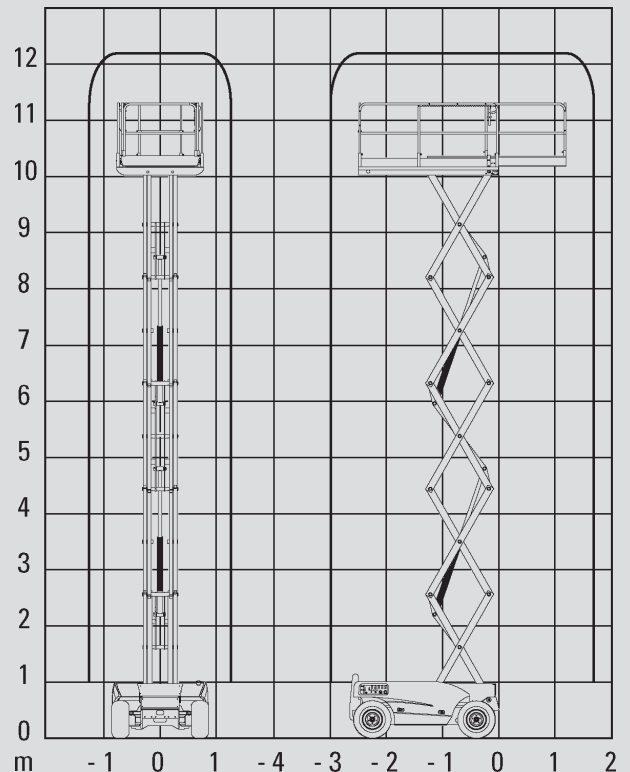

Scheren-Arbeitsbühnen

PS 120 E

| | |
|----------------------------|---------------|
| Max. Arbeitshöhe | 12,15 m |
| Max. Plattformhöhe | 10,15 m |
| Tragfähigkeit | 450 kg |
| Breite | 1,80 m |
| Länge | 2,65 m |
| Höhe | 2,54 m |
| Höhe (Durchfahrt) | 1,60 m |
| Plattformmaße eingeschoben | 2,50 x 1,54 m |
| Plattformmaße ausgeschoben | 3,70 x 1,54 m |
| Eigengewicht | 3.800 kg |
| Antrieb | Elektro |
| Abstützung | nein |
| Schwarze Bereifung | nein |
| Allrad | nein |