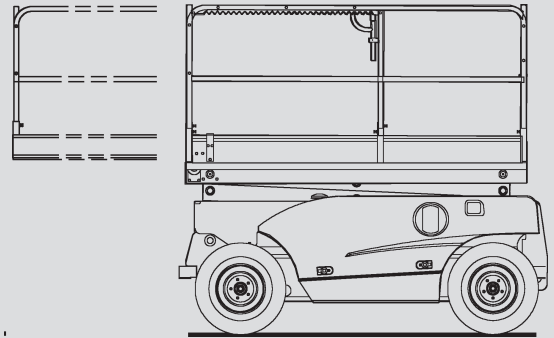

Scheren-Arbeitsbühnen

PS 120 E

| | |
|----------------------------|---------------|
| Max. Arbeitshöhe | 12,15 m |
| Max. Plattformhöhe | 10,15 m |
| Tragfähigkeit | 450 kg |
| Breite | 1,80 m |
| Länge | 2,65 m |
| Höhe | 2,54 m |
| Höhe (Durchfahrt) | 1,60 m |
| Plattformmaße eingeschoben | 2,50 x 1,54 m |
| Plattformmaße ausgeschoben | 3,70 x 1,54 m |
| Eigengewicht | 3.800 kg |
| Antrieb | Elektro |
| Abstützung | nein |
| Schwarze Bereifung | nein |
| Allrad | nein |