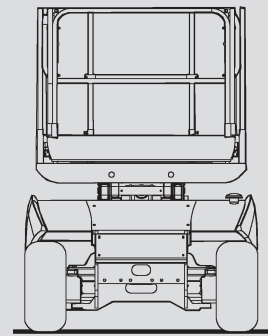

Scheren-Arbeitsbühnen

PS 120 E

| | |
|----------------------------|---------------|
| Max. Arbeitshöhe | 12,15 m |
| Max. Plattformhöhe | 10,15 m |
| Tragfähigkeit | 450 kg |
| Breite | 1,80 m |
| Länge | 2,65 m |
| Höhe | 2,54 m |
| Höhe (Durchfahrt) | 1,60 m |
| Plattformmaße eingeschoben | 2,50 x 1,54 m |
| Plattformmaße ausgeschoben | 3,70 x 1,54 m |
| Eigengewicht | 3.800 kg |
| Antrieb | Elektro |
| Abstützung | nein |
| Schwarze Bereifung | nein |
| Allrad | nein |