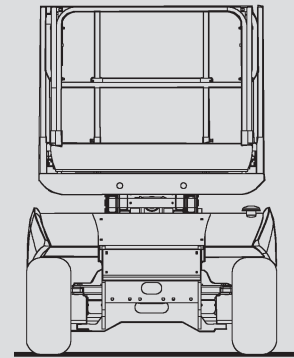

## PS 100 E

Max. Arbeitshöhe	10,20 m
Max. Plattformhöhe	8,20 m
Tragfähigkeit	565 kg
Breite	1,80 m
Länge	2,65 m
Höhe	2,42 m
Höhe (Durchfahrt)	1,50 m
Plattformmaße eingeschoben	2,50 x 1,54 m
Plattformmaße ausgeschoben	3,70 x 1,54 m
Eigengewicht	3.380 kg
Antrieb	Elektro
Abstützung	nein
Schwarze Bereifung	nein
Allrad	nein