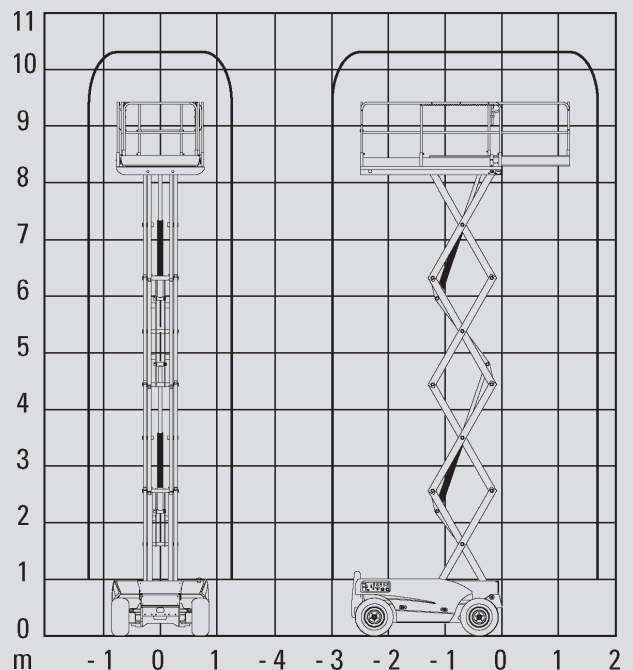

Für Auskünfte kontaktieren Sie bitte Ihren zuständigen Betreuer oder eine unserer Niederlassungen.

Alle Angaben dienen lediglich der Information und haben keinen bindenden Charakter. Die technischen Daten sind Herstellerangaben. Wir behalten uns das Recht vor, jederzeit und ohne Ankündigung Spezifikations- und Modelländerungen vorzunehmen.