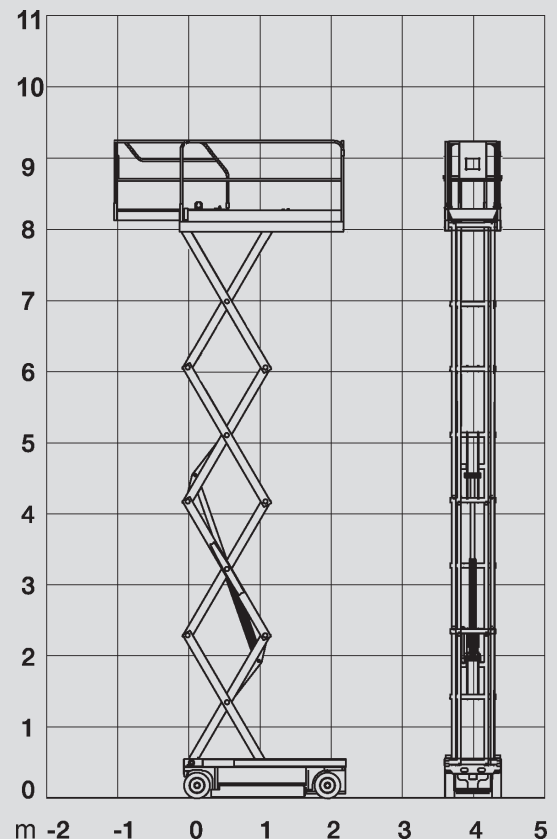

Scheren-Arbeitsbühnen

PS 100 E

Max. Arbeitshöhe	10,00 m
Max. Plattformhöhe	8,00 m
Tragfähigkeit	230 kg
Breite	0,81 m
Länge	2,48 m
Höhe	2,17 m
Höhe (Durchfahrt)	1,33 m
Plattformmaße eingeschoben	2,30 x 0,80 m
Plattformmaße ausgeschoben	3,22 x 0,80 m
Eigengewicht	2.160 kg
Antrieb	Elektro
Abstützung	nein
Schwarze Bereifung	nein
Allrad	nein