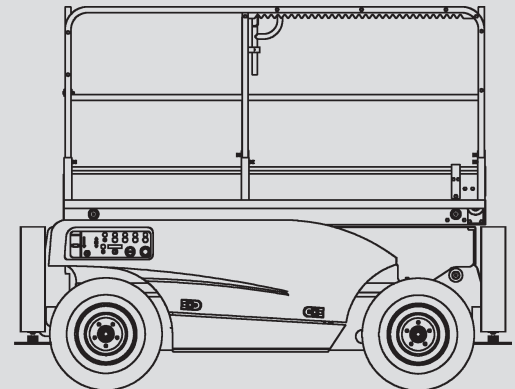

Scheren-Arbeitsbühnen

PS 100 D / 4WD

Max. Arbeitshöhe	10,15 m
Max. Plattformhöhe	8,15 m
Tragfähigkeit	565 kg
Breite	1,80 m
Länge	3,17 m
Höhe	2,43 m
Höhe (Durchfahrt)	1,57 m
Plattformmaße eingeschoben	2,50 x 1,54 m
Plattformmaße ausgeschoben	3,70 x 1,54 m
Eigengewicht	3.440 kg
Antrieb	Diesel
Abstützung	ja
Schwarze Bereifung	ja
Allrad	ja