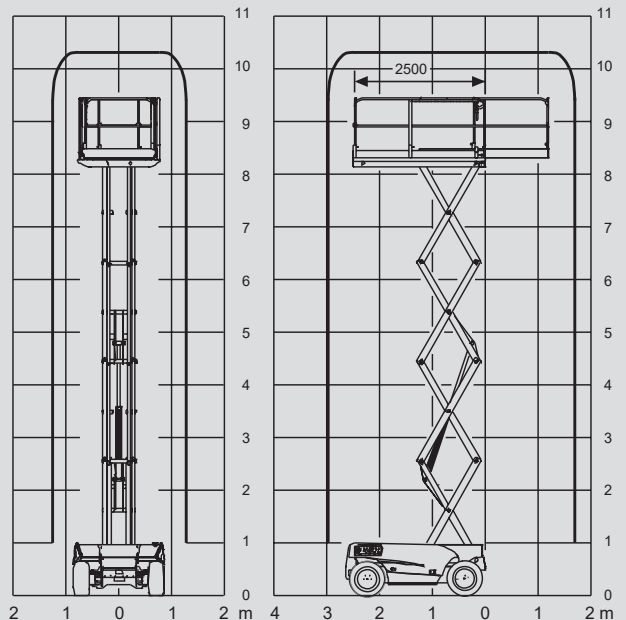

Scheren-Arbeitsbühnen

PS 100 D / 4WD

Max. Arbeitshöhe	10,15 m
Max. Plattformhöhe	8,15 m
Tragfähigkeit	565 kg
Breite	1,80 m
Länge	3,17 m
Höhe	2,43 m
Höhe (Durchfahrt)	1,57 m
Plattformmaße eingeschoben	2,50 x 1,54 m
Plattformmaße ausgeschoben	3,70 x 1,54 m
Eigengewicht	3.440 kg
Antrieb	Diesel
Abstützung	ja
Schwarze Bereifung	ja
Allrad	ja