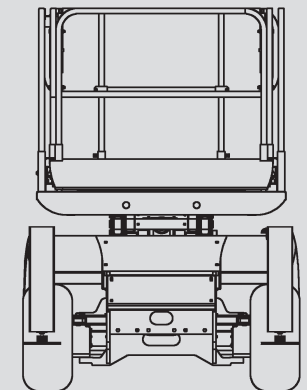

Scheren-Arbeitsbühnen

PS 100 D / 4WD

Max. Arbeitshöhe	10,15 m
Max. Plattformhöhe	8,15 m
Tragfähigkeit	565 kg
Breite	1,80 m
Länge	3,17 m
Höhe	2,43 m
Höhe (Durchfahrt)	1,57 m
Plattformmaße eingeschoben	2,50 x 1,54 m
Plattformmaße ausgeschoben	3,70 x 1,54 m
Eigengewicht	3.440 kg
Antrieb	Diesel
Abstützung	ja
Schwarze Bereifung	ja
Allrad	ja