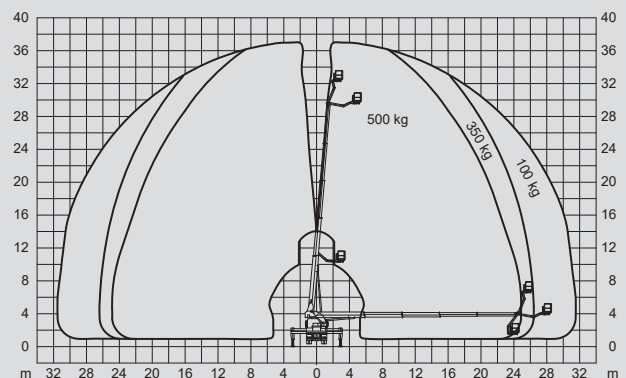

Für Auskünfte kontaktieren Sie bitte Ihren zuständigen Betreuer oder eine unserer Niederlassungen.

Alle Angaben dienen lediglich der Information und haben keinen bindenden Charakter. Die technischen Daten sind Herstellerangaben. Wir behalten uns das Recht vor, jederzeit und ohne Ankündigung Spezifikations- und Modelländerungen vorzunehmen.