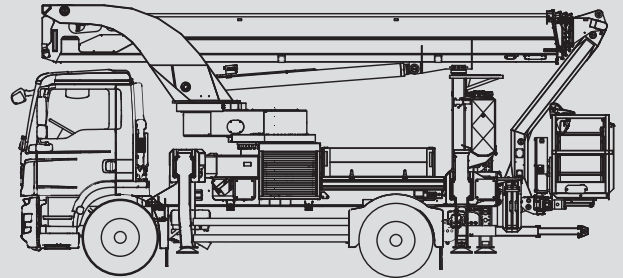

LKW-Arbeitsbühnen

PL 370 D

Max. Arbeitshöhe	37,00 m
Max. Plattformhöhe	35,00 m
Tragfähigkeit	500 kg
Max. Reichweite	31,50 m
Breite	2,50 m
Länge	8,35 m
Höhe	3,85 m
Arbeitskorbabmessungen	2,00 x 0,80 m
Max. Abstützbreite	5,62 m
Variable Abstützung	ja
Eigengewicht	15.200 kg
Allrad	nein
Erforderlicher Führerschein	C