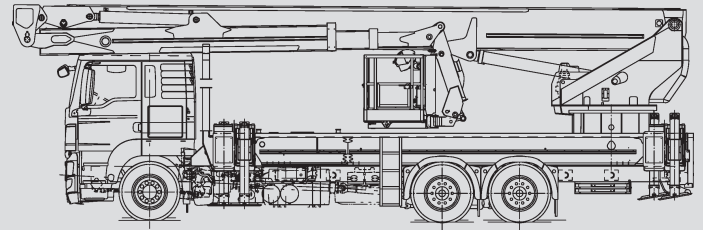

# LKW-Arbeitsbühnen

## PL 500 D

Max. Arbeitshöhe	50,00 m
Max. Plattformhöhe	48,00 m
Tragfähigkeit	600/360/120 kg
Max. Reichweite	35,00/33,00/28,00 m
Breite	2,55 m
Länge	11,90 m
Höhe	3,80 m
Arbeitskorbabmessungen	2,40x1,05x1,10 m
Max. Abstützbreite	8,30 m
Variable Abstützung	ja
Eigengewicht	26.000 kg
Allrad	nein
Erforderlicher Führerschein	C