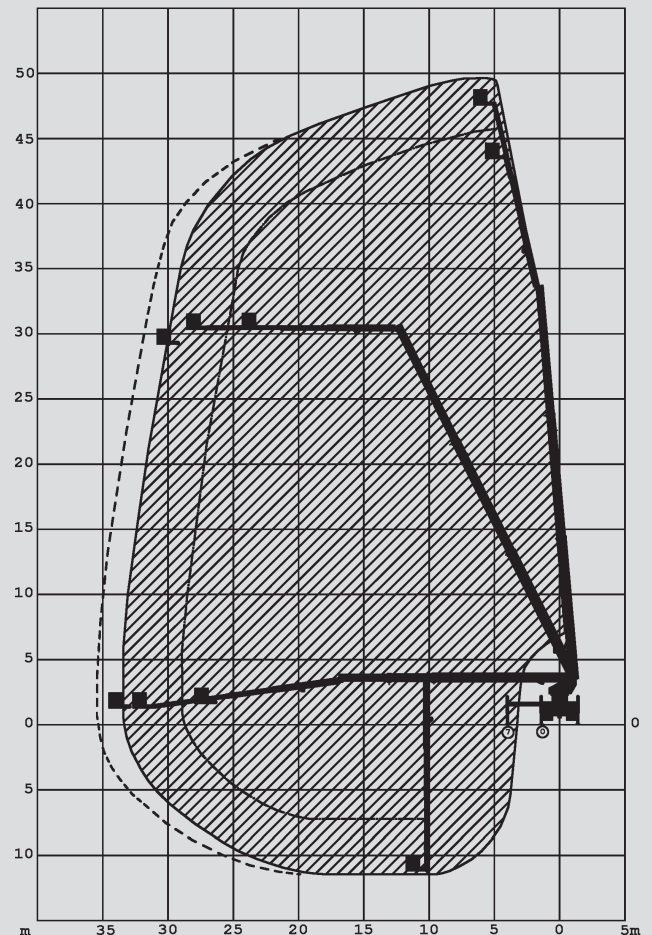

## PL 500 D

Max. Arbeitshöhe	50,00 m
Max. Plattformhöhe	48,00 m
Tragfähigkeit	600/360/120 kg
Max. Reichweite	35,00/33,00/28,00 m
Breite	2,55 m
Länge	11,90 m
Höhe	3,80 m
Arbeitskorbabmessungen	2,40x1,05x1,10 m
Max. Abstützbreite	8,30 m
Variable Abstützung	ja
Eigengewicht	26.000 kg
Allrad	nein
Erforderlicher Führerschein	C