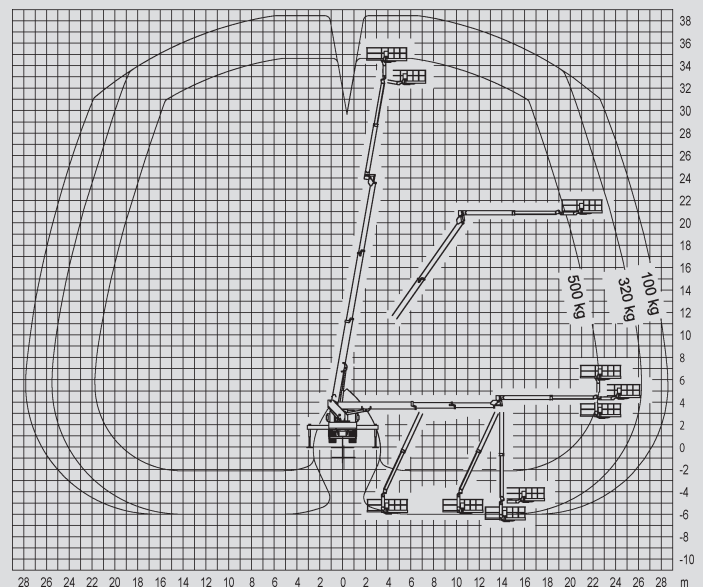

Für Auskünfte kontaktieren Sie bitte Ihren zuständigen Betreuer oder eine unserer Niederlassungen.

Alle Angaben dienen lediglich der Information und haben keinen bindenden Charakter. Die technischen Daten sind Herstellerangaben. Wir behalten uns das Recht vor, jederzeit und ohne Ankündigung Spezifikations- und Modelländerungen vorzunehmen.