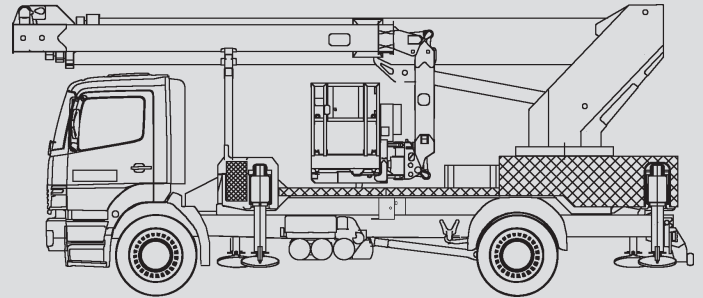

# LKW-Arbeitsbühnen

## PL 370 D

Max. Arbeitshöhe	36,70 m
Max. Plattformhöhe	34,70 m
Tragfähigkeit	500 kg
Max. Reichweite	30,00 m
Breite	2,55 m
Länge	8,80 m
Höhe	3,86 m
Arbeitskorbabmessungen	2,30 x 0,90 m
Max. Abstützbreite	6,40 m
Variable Abstützung	ja
Eigengewicht	18.000 kg
Allrad	nein
Erforderlicher Führerschein	C