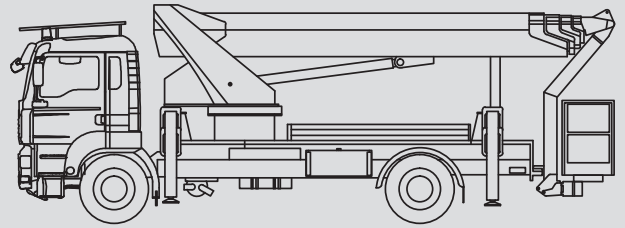

LKW-Arbeitsbühnen

PL 350 D

Max. Arbeitshöhe	35,00 m
Max. Plattformhöhe	33,00 m
Tragfähigkeit	350 kg
Max. Reichweite	29,30 m
Breite	2,55 m
Länge	9,15 m
Höhe	3,40 m
Arbeitskorbabmessungen	1,80 x 0,80 m
Max. Abstützbreite	4,38 m
Variable Abstützung	ja
Eigengewicht	17.780 kg
Allrad	nein
Erforderlicher Führerschein	C