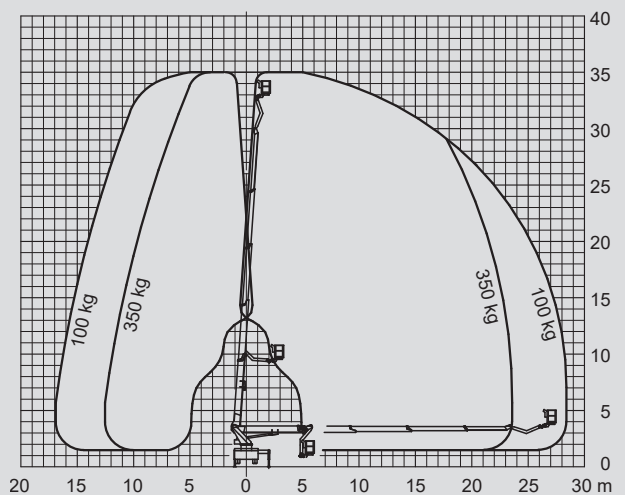

Prangl Gesellschaft m.b.H | Mobilkrane | Schwertransporte | Arbeitsbühnen | Hub-/Teleskopstapler | Schwerlastverbringungen | www.prangl.at

A-1230 Wien
Richard-Tauber-Gasse 8
Tel.: +43 (0)5 0995
Fax: +43 (0)5 0995-11033
wien@prangl.at

A-8141 Premstätten
Josef Prangl Straße 1
Tel.: +43 (0)5 0995
Fax: +43 (0)5 0995-12018
premstaetten@prangl.at

A-4490 St. Florian
Tagerbachstraße 1
Tel.: +43 (0)5 0995
Fax: +43 (0)5 0995-13020
stflorian@prangl.at

A-3100 St. Pölten
Keilweg 5
Tel.: +43 (0)5 0995
Fax: +43 (0)5 0995-14010
stpaelten@prangl.at

A-9130 Poggendorf
Landesstraße 12
Tel.: +43 (0)5 0995
Fax: +43 (0)5 0995-15050
poggendorf@prangl.at

A-6220 Buch/Tirol
St. Margarethen 152 d
Tel.: +43 (0)5 0995
Fax: +43 (0)5 0995-16010
buch@prangl.at

H-1239 Budapest
Ócsai út 5.
Tel.: +36 1 289 49 00
Fax: +36 1 289 49 01
office@prangl.hu

SK-90301 Senec
Železničná 26A
Tel.: +421 (0)2 402 094-11
Fax: +421 (0)2 402 094-20
office@prangl.sk

SI-2311 Hoče
Miklavška cesta 82
Tel.: +386 (0)2 613 09-20
Fax: +386 (0)2 613 09-25
office@prangl.si

HR-10434 Strmec Samoborski
Ul. kralja Tomislava 20
Tel.: +385 (0)1 556 5693
Fax: +385 (0)1 556 5692
office@prangl.hr