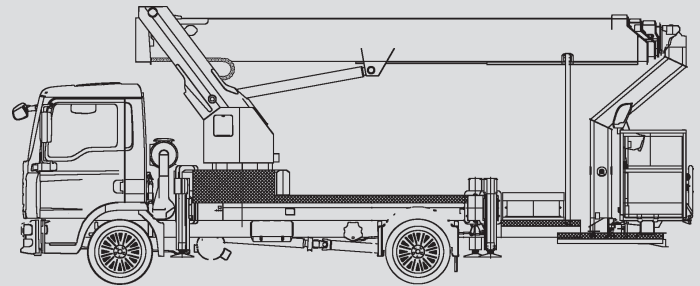

LKW-Arbeitsbühnen

PL 330 D

Max. Arbeitshöhe	33,00 m
Max. Plattformhöhe	31,00 m
Tragfähigkeit	320 kg
Max. Reichweite	21,20 m
Breite	2,54 m
Länge	8,79 m
Höhe	3,56 m
Arbeitskorbabmessungen	1,70 x 0,86 m
Max. Abstützbreite	5,30 m
Variable Abstützung	ja
Eigengewicht	7.500 kg
Allrad	nein
Erforderlicher Führerschein	C