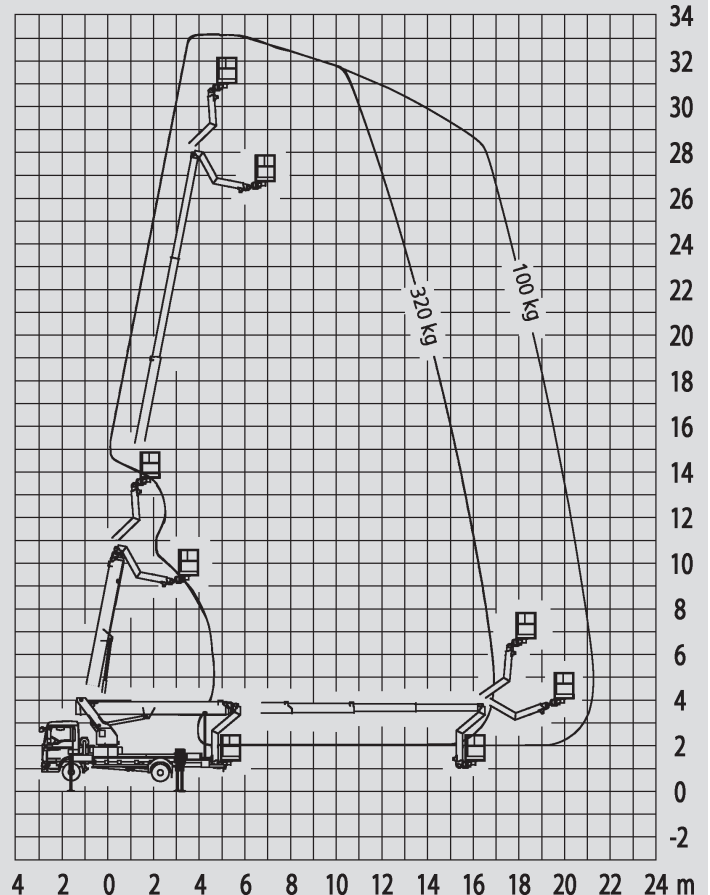

LKW-Arbeitsbühnen

PL 330 D

Max. Arbeitshöhe	33,00 m
Max. Plattformhöhe	31,00 m
Tragfähigkeit	320 kg
Max. Reichweite	21,20 m
Breite	2,54 m
Länge	8,79 m
Höhe	3,56 m
Arbeitskorbabmessungen	1,70 x 0,86 m
Max. Abstützbreite	5,30 m
Variable Abstützung	ja
Eigengewicht	7.500 kg
Allrad	nein
Erforderlicher Führerschein	C