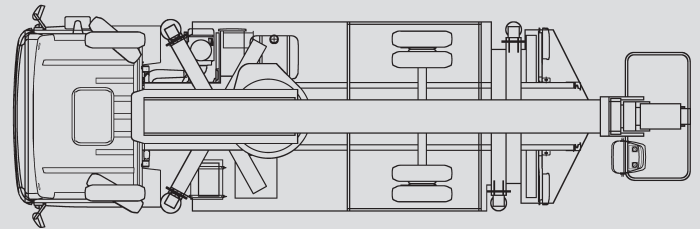

# LKW-Arbeitsbühnen

## PL 300 D

Max. Arbeitshöhe	30,00 m
Max. Plattformhöhe	28,00 m
Tragfähigkeit	320 kg
Max. Reichweite	19,50 m
Breite	2,50 m
Länge	8,80 m
Höhe	3,55 m
Arbeitskorbabmessungen	1,60 x 0,80 m
Max. Abstützbreite	5,00 m
Variable Abstützung	ja
Eigengewicht	7,480 kg
Allrad	nein
Erforderlicher Führerschein	C