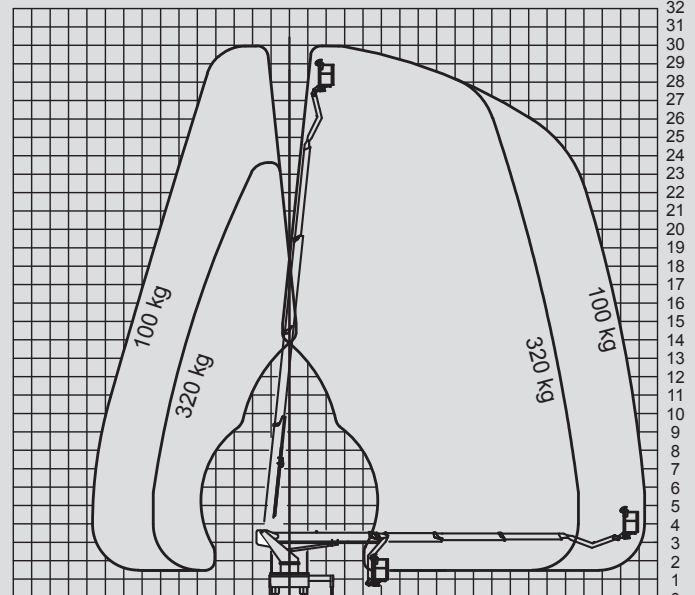

Für Auskünfte kontaktieren Sie bitte Ihren zuständigen Betreuer oder eine unserer Niederlassungen.

Alle Angaben dienen lediglich der Information und haben keinen bindenden Charakter. Die technischen Daten sind Herstellerangaben. Wir behalten uns das Recht vor, jederzeit und ohne Ankündigung Spezifikations- und Modelländerungen vorzunehmen.