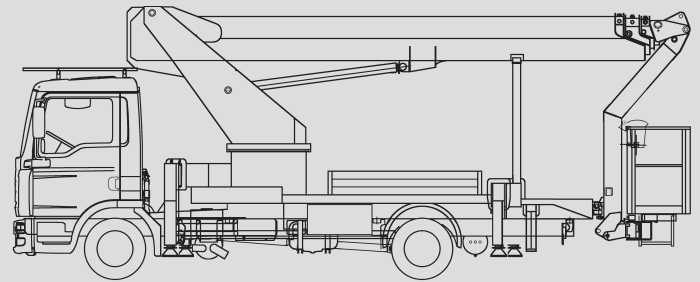

# LKW-Arbeitsbühnen

## PL 300 D

Max. Arbeitshöhe	30,00 m
Max. Plattformhöhe	28,00 m
Tragfähigkeit	320 kg
Max. Reichweite	19,50 m
Breite	2,50 m
Länge	8,80 m
Höhe	3,55 m
Arbeitskorbabmessungen	1,60 x 0,80 m
Max. Abstützbreite	5,00 m
Variable Abstützung	ja
Eigengewicht	7,480 kg
Allrad	nein
Erforderlicher Führerschein	C