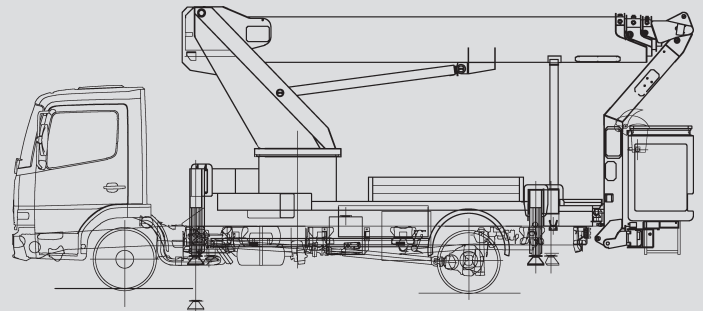

# LKW-Arbeitsbühnen

## PL 270 D / C

Max. Arbeitshöhe	27,00 m
Max. Plattformhöhe	25,00 m
Tragfähigkeit	350 kg
Max. Reichweite	19,80 m
Breite	2,50 m
Länge	8,25 m
Höhe	3,60 m
Arbeitskorbabmessungen	1,60x0,80x1,10 m
Max. Abstützbreite	5,00 m
Variable Abstützung	ja
Eigengewicht	7.370 kg
Allrad	nein
Erforderlicher Führerschein	C