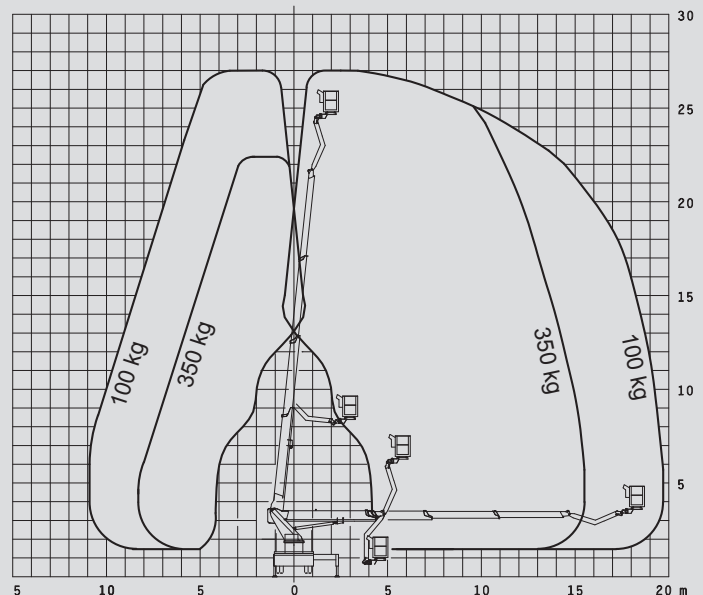

Für Auskünfte kontaktieren Sie bitte Ihren zuständigen Betreuer oder eine unserer Niederlassungen.

Alle Angaben dienen lediglich der Information und haben keinen bindenden Charakter. Die technischen Daten sind Herstellerangaben. Wir behalten uns das Recht vor, jederzeit und ohne Ankündigung Spezifikations- und Modelländerungen vorzunehmen.