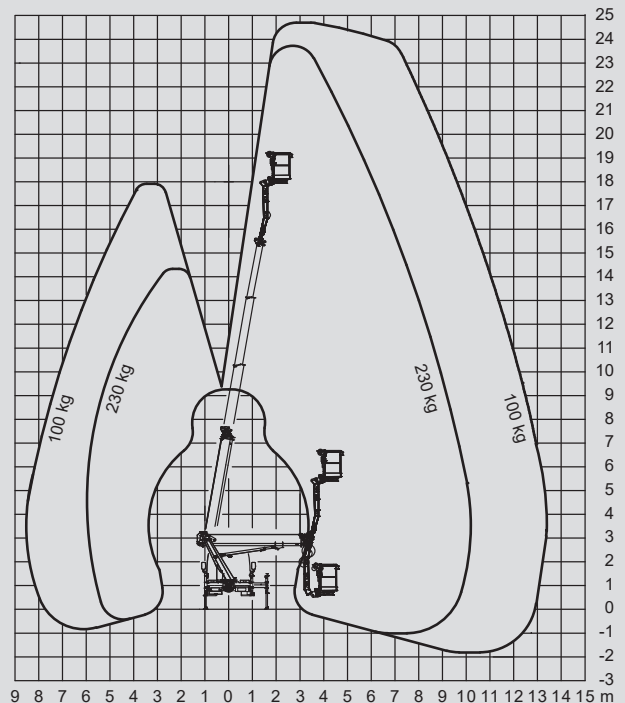

Für Auskünfte kontaktieren Sie bitte Ihren zuständigen Betreuer oder eine unserer Niederlassungen.

Alle Angaben dienen lediglich der Information und haben keinen bindenden Charakter. Die technischen Daten sind Herstellerangaben. Wir behalten uns das Recht vor, jederzeit und ohne Ankündigung Spezifikations- und Modelländerungen vorzunehmen.