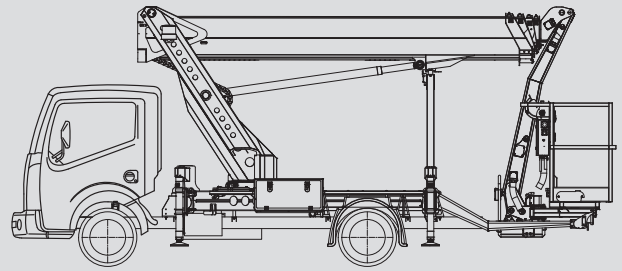

# LKW-Arbeitsbühnen

## PL 250 D

Max. Arbeitshöhe	24,70 m
Max. Plattformhöhe	22,70 m
Tragfähigkeit	230 kg
Max. Reichweite	16,90 m
Breite	2,21 m
Länge	7,71 m
Höhe	2,90 m
Arbeitskorbabmessungen	1,40 x 0,70 m
Max. Abstützbreite	3,60 m
Variable Abstützung	ja
Eigengewicht	3.345 kg
Allrad	nein
Erforderlicher Führerschein	B